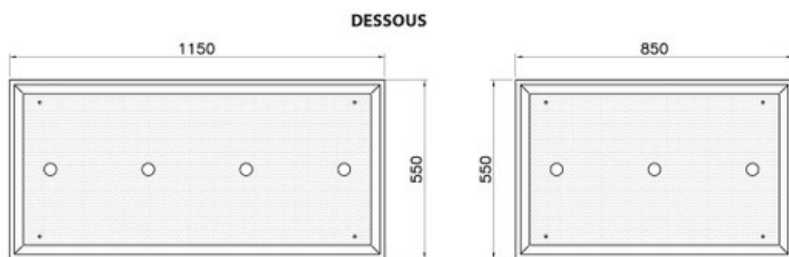

Eclairage	Lampes LEDs
Nombre de lampes	3 x 1,2 W
Filtre à charbon	Possibilité recyclage - Filtre à charbon en option
Filtres à graisse	Filtre à graisse inclus
Types de filtres à graisse	Aluminium
Code EAN	3537390369891

luisina
DESIGN

La Boisinière - 35530 Servon-sur-Vilaine

Tél : 02 99 00 24 24

SIRET 31828963400038 - RCS Rennes B 318 289 634 - TVA FR41318289634

SCD LUISINA © 1989-2023