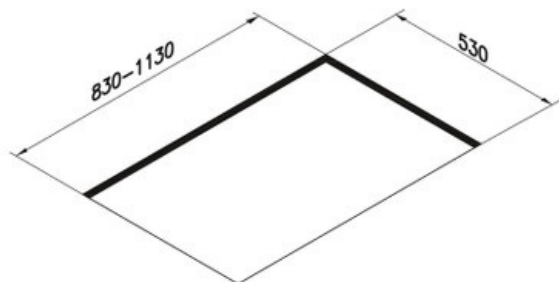

Eclairage	Lampes LEDs
Nombre de lampes	3 x 1,2 W
Filtre à charbon	Possibilité recyclage - Filtre à charbon en option
Filtres à graisse	Filtre à graisse inclus
Types de filtres à graisse	Aluminium
Code EAN	3537390369891

luisina
DESIGN

La Boisinière - 35530 Servon-sur-Vilaine

Tél : 02 99 00 24 24

SIRET 31828963400038 - RCS Rennes B 318 289 634 - TVA FR41318289634

SCD LUISINA © 1989-2023