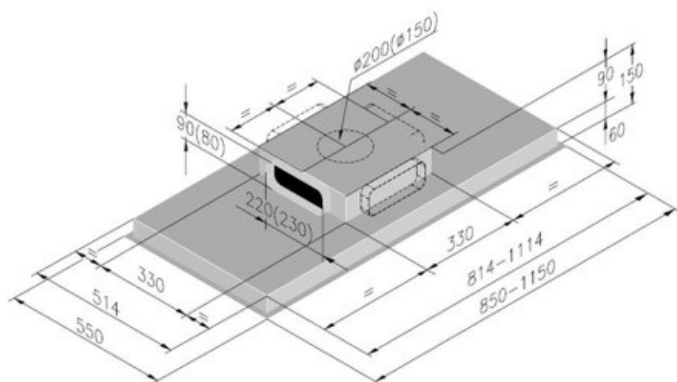

Eclairage	Lampes LEDs
Nombre de lampes	3 x 1,2 W
Filtre à charbon	Possibilité recyclage - Filtre à charbon en option
Filtres à graisse	Filtre à graisse inclus
Types de filtres à graisse	Aluminium
Code EAN	3537390369891

luisina
DESIGN

La Boisinière - 35530 Servon-sur-Vilaine

Tél : 02 99 00 24 24

SIRET 31828963400038 - RCS Rennes B 318 289 634 - TVA FR41318289634

SCD LUISINA © 1989-2023