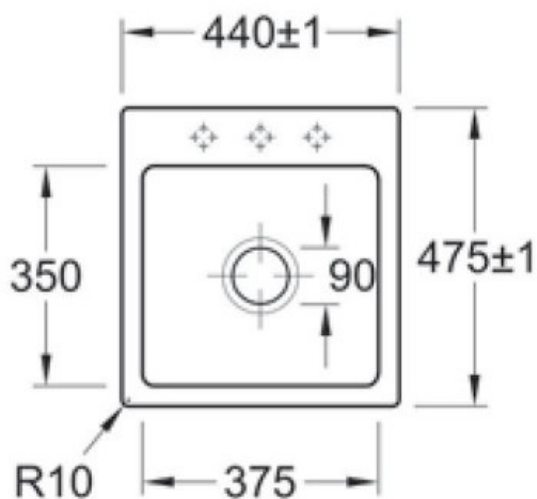

# Subway Flat Ebony

EV6781 2F S5

Prévoir 2 niveaux d'encastrement pour cet évier à fleur, à savoir 446 x 481 mm à la surface du plan sur 16 mm d'épaisseur ; puis 420 x 455 mm.  
Diamètre de perçage pour la manette de vidage : 20 mm. Cuve à fleur Luisiceram avec vidage automatique chromé.

### Dimensions & Poids

Largeur (en mm)	440
Profondeur (en mm)	475
Dimension mini sous-évier (en mm)	450
Largeur cuve (en mm)	375
Profondeur cuve (en mm)	350
Hauteur cuve (en mm)	220
Diamètre bonde cuve (en mm)	90
Poids net (en kg)	13.6

### Informations complémentaires

Type de cuve	À fleur
Nombre de bacs	1 bac
Type vidage	Automatique chromé
Trop plein	Oui
Montage robinetterie sur évier	Oui
Nombre trous prépercés par côté	3
Norme	EN13310
Code EAN	4051202039752
Marque	Villeroy & Boch