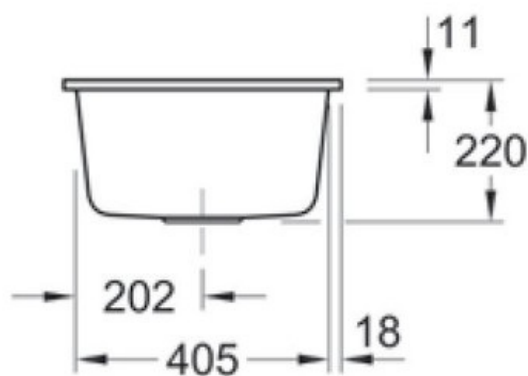

# Subway Flat Ebony

EV6781 2F S5

Prévoir 2 niveaux d'encastrement pour cet évier à fleur, à savoir 446 x 481 mm à la surface du plan sur 16 mm d'épaisseur ; puis 420 x 455 mm.  
Diamètre de perçage pour la manette de vidage : 20 mm. Cuve à fleur Luisiceram avec vidage automatique chromé.

### Dimensions & Poids

Largeur (en mm)	440
Profondeur (en mm)	475
Dimension mini sous-évier (en mm)	450
Largeur cuve (en mm)	375
Profondeur cuve (en mm)	350
Hauteur cuve (en mm)	220
Diamètre bonde cuve (en mm)	90
Poids net (en kg)	13.6

### Informations complémentaires

Type de cuve	À fleur
Nombre de bacs	1 bac
Type vidage	Automatique chromé
Trop plein	Oui
Montage robinetterie sur évier	Oui
Nombre trous prépercés par côté	3
Norme	EN13310
Code EAN	4051202039752
Marque	Villeroy & Boch