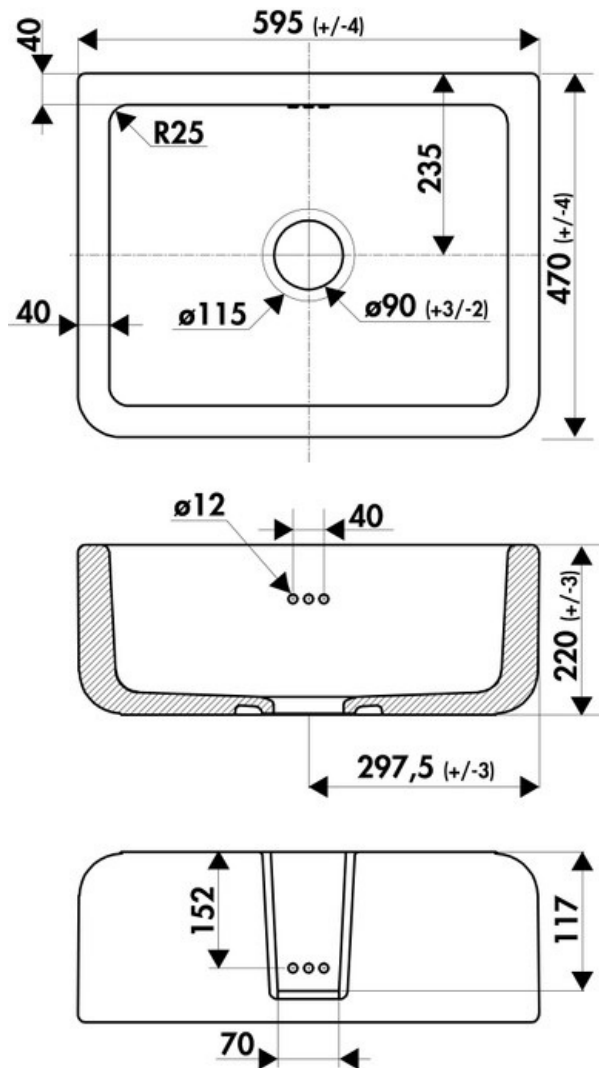

📏 Dimensions & Poids

| | |
|-----------------------------|-------|
| Largeur (en mm) | 595 |
| Profondeur (en mm) | 470 |
| Largeur cuve (en mm) | 515 |
| Profondeur cuve (en mm) | 390 |
| Hauteur cuve (en mm) | 190 |
| Diamètre bonde cuve (en mm) | 90 |
| Rayon angle (en mm) | R25 |
| Poids net (en kg) | 23.04 |

Montage robinetterie sur évier

Non

Norme

EN13310

Code EAN

3537390232416

Marque

Chambord