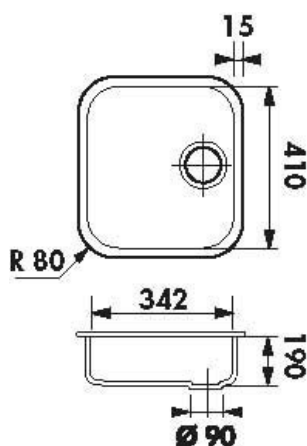

### Dimensions & Poids

Largeur (en mm)	440
Profondeur (en mm)	372
Dimension mini sous-évier (en mm)	500
Largeur encastrement (en mm)	410
Profondeur encastrement (en mm)	342
Largeur cuve (en mm)	342
Profondeur cuve (en mm)	410
Hauteur cuve (en mm)	190
Diamètre bonde cuve (en mm)	90

## Informations complémentaires

Type de cuve	Sous-plan
Nombre de bacs	1 bac
Type vidage	Manuel chromé
Trop plein	Oui
Montage robinetterie sur évier	Non
Norme	EN13310
Code EAN	3537390366630
Marque	Luisina