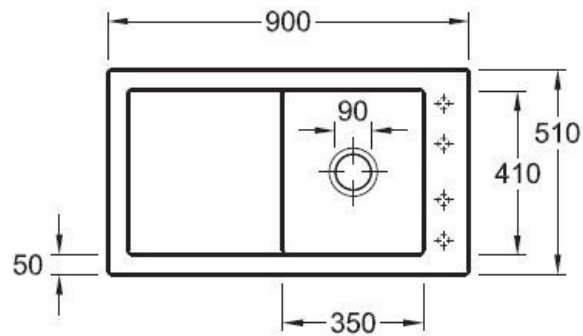

Matériau & Coloris

Matériau	Luisiceram
Couleur	Blanc
Couleur évier	Stone white

Dimensions & Poids

Largeur (en mm)	900
Profondeur (en mm)	510
Dimension mini sous-évier (en mm)	500
Largeur encastrement (en mm)	870
Profondeur encastrement (en mm)	480
Largeur cuve (en mm)	350
Profondeur cuve (en mm)	410
Hauteur cuve (en mm)	220
Diamètre bonde cuve (en mm)	90
Poids net (en kg)	21.1

Oui

Montage robinetterie sur évier

Oui

Positionnement égouttoir

Réversible

Nombre trous prépercés par côté

4

Nombre d'égouttoirs

1

Norme

EN13310

Code EAN

3537390453118

Marque

Villeroy & Boch

luisina
DESIGN