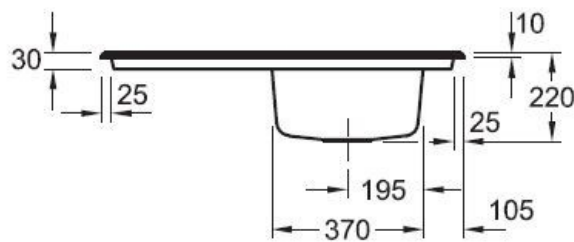

Matériau & Coloris

Matériau	Luisiceram
Couleur	Blanc
Couleur évier	Stone white

Dimensions & Poids

Largeur (en mm)	900
Profondeur (en mm)	510
Dimension mini sous-évier (en mm)	500
Largeur encastrement (en mm)	870
Profondeur encastrement (en mm)	480
Largeur cuve (en mm)	350
Profondeur cuve (en mm)	410
Hauteur cuve (en mm)	220
Diamètre bonde cuve (en mm)	90
Poids net (en kg)	21.1

Oui

Montage robinetterie sur évier

Oui

Positionnement égouttoir

Réversible

Nombre trous prépercés par côté

4

Nombre d'égouttoirs

1

Norme

EN13310

Code EAN

3537390453118

Marque

Villeroy & Boch

luisina
DESIGN