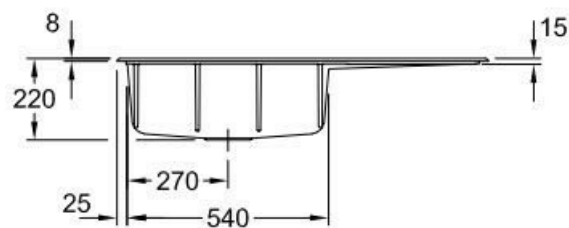

Subway Blanc

EV336202R1

Evier à encastrer Villeroy & Boch 1 grand bac, 1 égouttoir coloris Blanc

Diamètre de perçage pour la manette de vidage : 35 mm. Evier à encastrer Luisiceram avec vidage automatique chromé.

Scannez-moi pour
retrouver la fiche produit !

Spécifications techniques

Matériau & Coloris

Matériau	Luisiceram
Couleur	Blanc
Couleur évier	Blanc

Dimensions & Poids

Largeur (en mm)	1000
Profondeur (en mm)	510
Dimension sous meuble (en mm)	600
Largeur encastrement (en mm)	970
Profondeur encastrement (en mm)	480
Largeur cuve (en mm)	515
Profondeur cuve (en mm)	360

Hauteur cuve (en mm)	220
Diamètre bonde cuve (en mm)	90
Poids net (en kg)	23
Largeur cuve principale (en mm)	515

ⓘ Informations complémentaires

Type d'évier	À encastrer
Nombre de bacs	1 grand bac
Type vidage	Automatique chromé
Trop plein	Oui
Montage robinetterie sur évier	Oui
Positionnement égouttoir	Droite
Nombre d'égouttoirs	1
Norme	EN13310
Code EAN	4062373798072
Marque	Villeroy & Boch