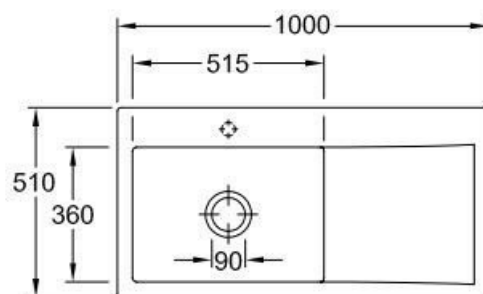

Subway Blanc

EV336202R1

Evier à encastrer Villeroy & Boch 1 grand bac, 1 égouttoir coloris Blanc

Diamètre de perçage pour la manette de vidage : 35 mm. Evier à encastrer Luisiceram avec vidage automatique chromé.

Scannez-moi pour
retrouver la fiche produit !

Spécifications techniques

Matériau & Coloris

Matériau	Luisiceram
Couleur	Blanc
Couleur évier	Blanc

Dimensions & Poids

Largeur (en mm)	1000
Profondeur (en mm)	510
Dimension sous meuble (en mm)	600
Largeur encastrement (en mm)	970
Profondeur encastrement (en mm)	480
Largeur cuve (en mm)	515
Profondeur cuve (en mm)	360

Hauteur cuve (en mm)	220
Diamètre bonde cuve (en mm)	90
Poids net (en kg)	23
Largeur cuve principale (en mm)	515

ⓘ Informations complémentaires

Type d'évier	À encastrer
Nombre de bacs	1 grand bac
Type vidage	Automatique chromé
Trop plein	Oui
Montage robinetterie sur évier	Oui
Positionnement égouttoir	Droite
Nombre d'égouttoirs	1
Norme	EN13310
Code EAN	4062373798072
Marque	Villeroy & Boch