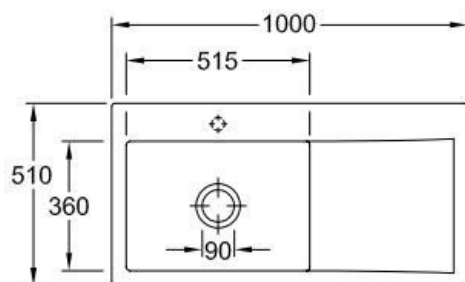

### Dimensions & Poids

Largeur (en mm)	1000
Profondeur (en mm)	510
Dimension mini sous-évier (en mm)	600
Largeur encastrement (en mm)	970
Profondeur encastrement (en mm)	480
Largeur cuve (en mm)	515
Profondeur cuve (en mm)	360
Hauteur cuve (en mm)	220
Diamètre bonde cuve (en mm)	90
Poids net (en kg)	23

### Informations complémentaires

Type d'évier	À encastrer
Nombre de bacs	1 grand bac
Type vidage	Automatique chromé
Trop plein	Oui
Montage robinetterie sur évier	Oui
Positionnement égouttoir	Droite
Nombre d'égouttoirs	1
Norme	EN13310
Code EAN	4062373798072
Marque	Villeroy & Boch