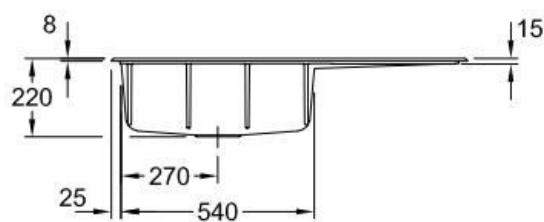

### Dimensions & Poids

Largeur (en mm)	1000
Profondeur (en mm)	510
Dimension mini sous-évier (en mm)	600
Largeur encastrement (en mm)	970
Profondeur encastrement (en mm)	480
Largeur cuve (en mm)	515
Profondeur cuve (en mm)	360
Hauteur cuve (en mm)	220
Diamètre bonde cuve (en mm)	90
Poids net (en kg)	23

### Informations complémentaires

Type d'évier	À encastrer
Nombre de bacs	1 grand bac
Type vidage	Automatique chromé
Trop plein	Oui
Montage robinetterie sur évier	Oui
Positionnement égouttoir	Droite
Nombre d'égouttoirs	1
Norme	EN13310
Code EAN	4062373798072
Marque	Villeroy & Boch