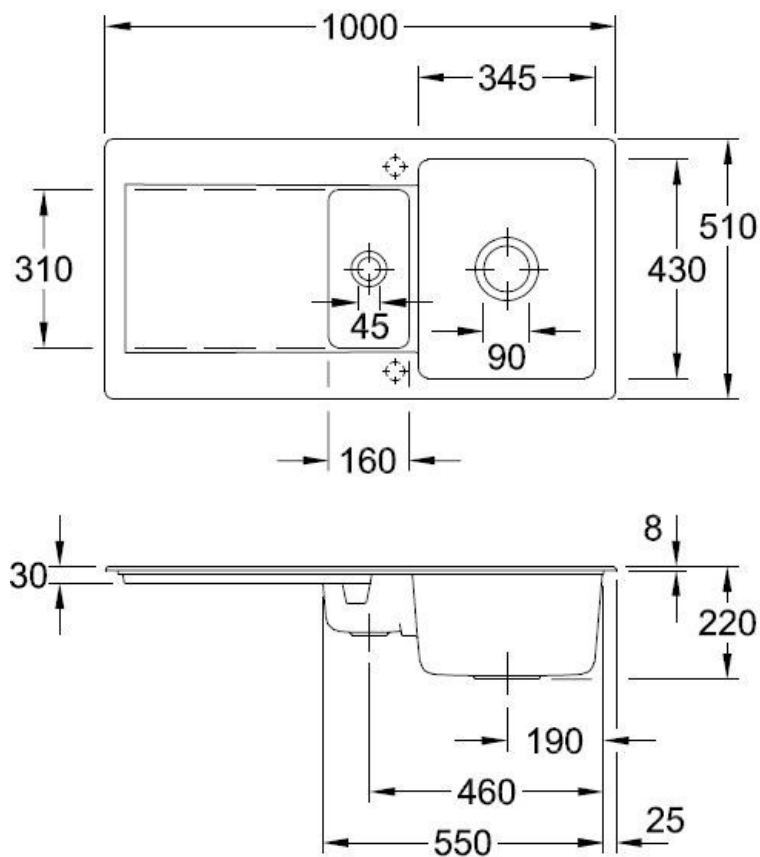

# Siluet R Chromit

EV3337 02 J0

Diamètre de perçage pour la manette de vidage : 35 mm. Evier à encastrer Luisiceram avec vidage automatique chromé.

Scannez-moi pour retrouver la fiche produit !

## Spécifications techniques

### Dimensions & Poids

Largeur (en mm)	1000
Profondeur (en mm)	510
Dimension mini sous-évier (en mm)	600
Largeur cuve 1 (en mm)	345
Profondeur cuve 1 (en mm)	430
Hauteur cuve 1 (en mm)	220
Diamètre bonde cuve 1 (en mm)	90
Largeur cuve 2 (en mm)	160
Profondeur cuve 2 (en mm)	310
Diamètre bonde cuve 2 (en mm)	90

**ⓘ Informations complémentaires**

Type d'évier	À encastrer
Nombre de bacs	1 bac 1/2
Type vidage	Automatique chromé
Trop plein	Oui
Montage robinetterie sur évier	Oui
Positionnement égouttoir	Réversible
Nombre trous prépercés par côté	2
Nombre d'égouttoirs	1
Norme	EN13310
Code EAN	3537390452630
Marque	Villeroy & Boch