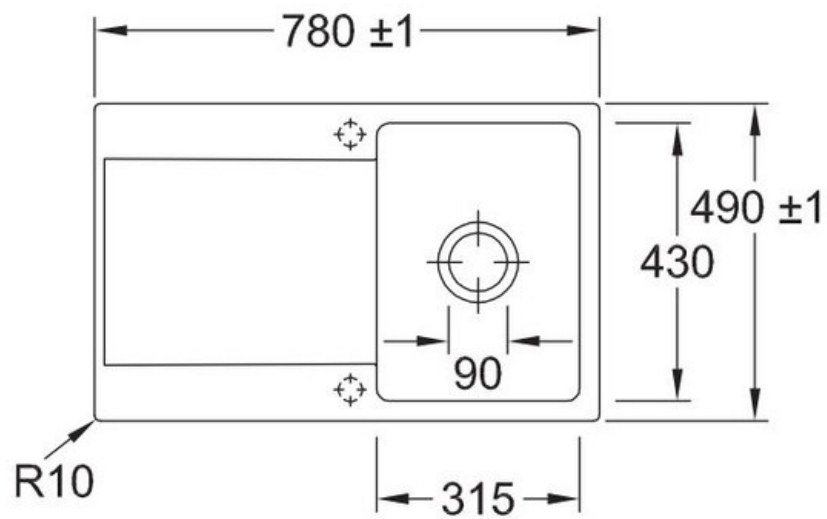

Nombre de bacs

1 bac

Type vidage

Automatique chromé

Trop plein

Oui

Montage robinetterie sur évier

Oui

Positionnement égouttoir

Réversible

Nombre trous prépercés par côté

2

Nombre d'égouttoirs

1

Norme

EN13310

Code EAN

3537390452265

Marque

Villeroy & Boch

luisina
DESIGN

La Boisinière - 35530 Servon-sur-Vilaine

Tél : 02 99 00 24 24