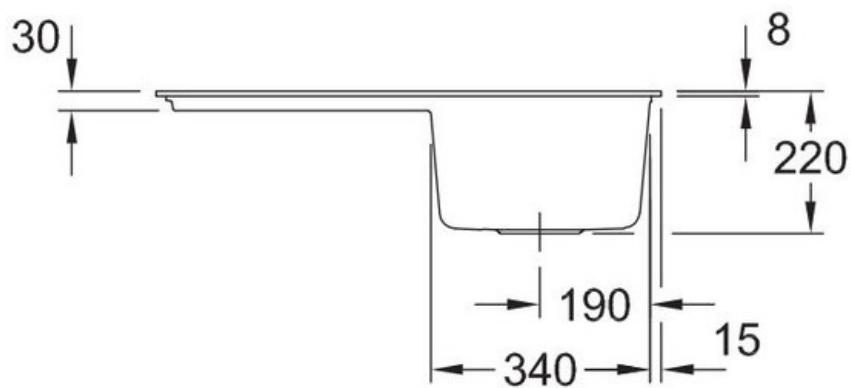

Nombre de bacs

1 bac

Type vidage

Automatique chromé

Trop plein

Oui

Montage robinetterie sur évier

Oui

Positionnement égouttoir

Réversible

Nombre trous prépercés par côté

2

Nombre d'égouttoirs

1

Norme

EN13310

Code EAN

3537390452265

Marque

Villeroy & Boch

luisina
DESIGN

La Boisinière - 35530 Servon-sur-Vilaine

Tél : 02 99 00 24 24