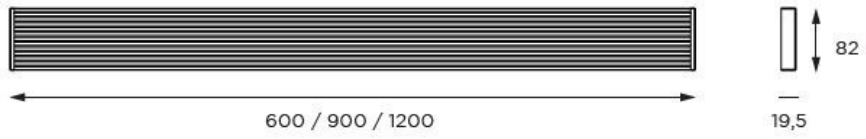

Barre Usalo

ZC0073047

Une solution éclairée astucieuse de rangement.

Scannez-moi pour
retrouver la fiche produit !

Spécifications techniques

Matériau & Coloris

Matériau	Aluminium
Couleur	Noir

Dimensions & Poids

Longueur (en mm)	600
Largeur (en mm)	19.5
Profondeur (en mm)	82
Poids net (en kg)	1.01

Informations complémentaires

Fixations	Vis
Code EAN	3537390606620
Nouveautés	Oui
Tension (volt)	24
Puissance (watt)	11.7