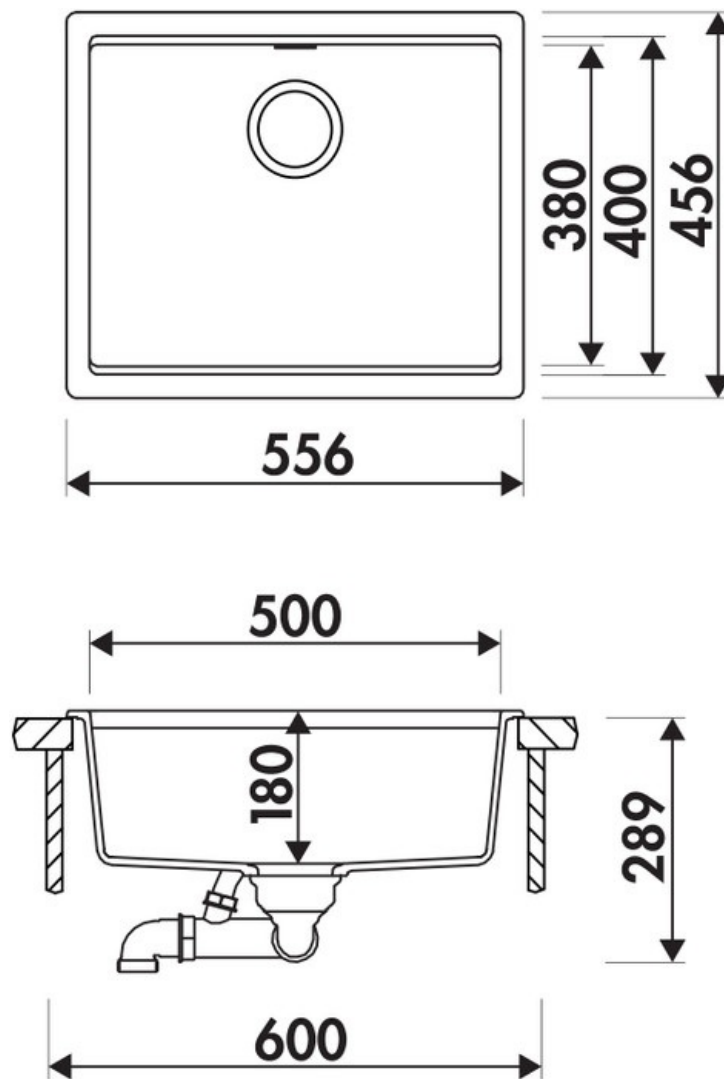

i Informations complémentaires

Type de cuve	Configurations multiples
Nombre de bacs	1 bac
Type vidage	Manuel chromé
Trop plein	Oui
Montage robinetterie sur évier	Non
Norme	EN13313
Code EAN	3537390605111
Nouveautés	Oui
Marque	Schock