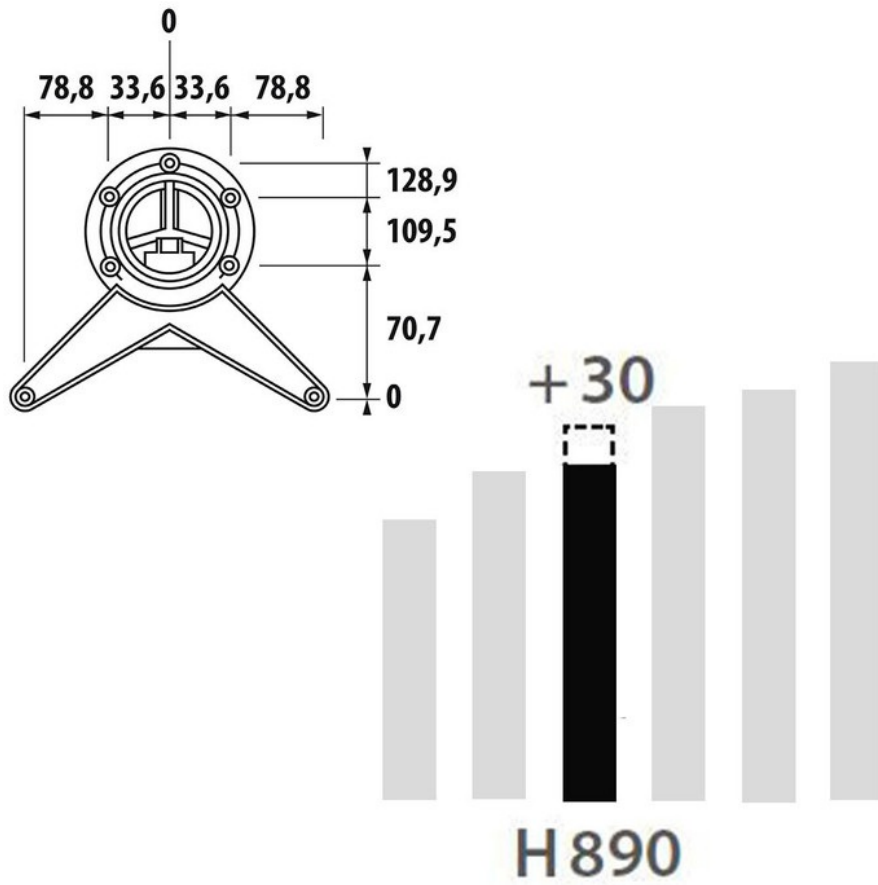

Pied rond basique

Noir mat 890 mm

ZDNPR885079

Interface d'assemblage Oversized Delta7 en alliage de zinc, aluminium et cuivre. Clé BTR fournie pour le montage.

Scannez-moi pour
retrouver la fiche produit !

Spécifications techniques

Matériau & Coloris

Matériau	Acier
Couleur	Noir

Dimensions & Poids

Hauteur (en mm)	890
Réhausse par verrin (en mm)	0 /+ 30
Dimension pied (en mm)	Ø80
Poids net (en kg)	2.36

Informations complémentaires

Forme	Rond
Solidité	Vérin en ABS 1ère fusion
Fixations	Vis incluses
Code EAN	3537390549453

luisina
DESIGN

La Boisinière - 35530 Servon-sur-Vilaine

Tél : 02 99 00 24 24

SIRET 31828963400038 - RCS Rennes B 318 289 634 - TVA FR41318289634

SCD LUISINA © 1989-2024