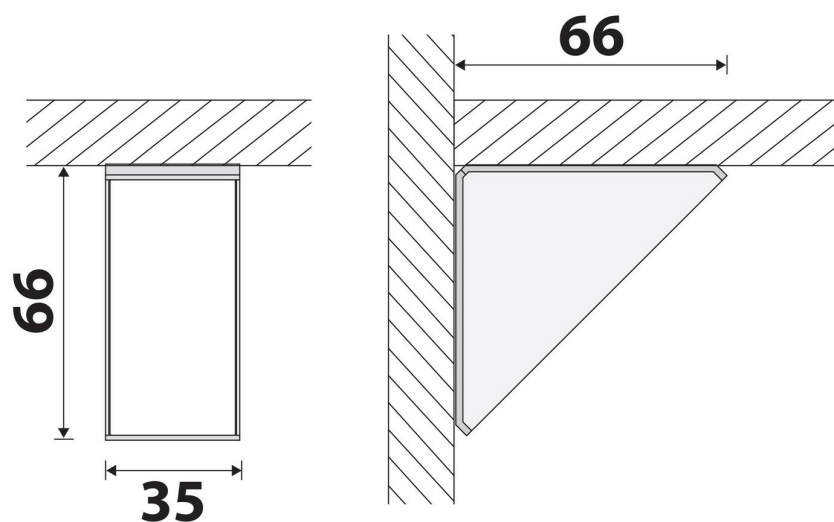

Scannez-moi pour
retrouver la fiche produit !

Spécifications techniques

Matériau & Coloris

Couleur Noir

Dimensions & Poids

Longueur (en mm) 66

Largeur (en mm) 35

Hauteur (en mm) 66

Longueur câble (en mm) 2000

Informations complémentaires

Installation À poser

Source lumineuse Leds

Type lumière Chaude

Tension (volt)	24
Puissance (watt)	4
Efficienc (lm/W)	111
Température Kelvin (°K)	3000
Classe de protection	3
Indice de protection	IP20
Fixations	Vis incluses
Code EAN	3537390606392