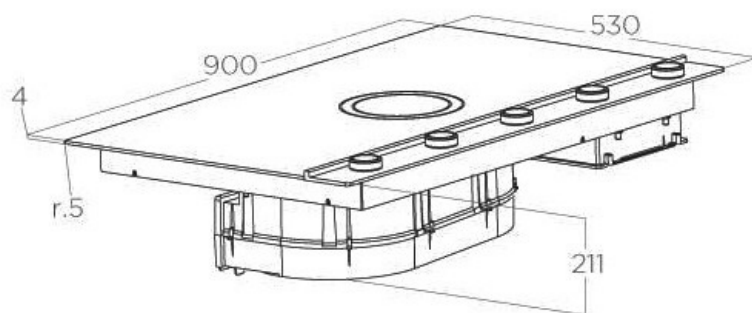

Classe filtration des graisses	C
Indicateur de saturation des filtres	Oui
Alimentation (V)	220 - 240 V
Nombre de zones de cuisson	4
Détails de la table de cuisson	4 zones 220x184 mm - (2,1 - 3,7 kW)
Niveau de puissance cuisson	7,2 kW
Booster	Oui
Minuteur	Oui
Zone modulable	Oui - 2 zones Bridge
Sécurité enfant	Oui
Témoin de chaleur résiduelle	Oui
Détection automatique des récipients	Oui
Arrêt automatique	Oui
Gestion automatique consommation	Oui
Code EAN	8020283054486