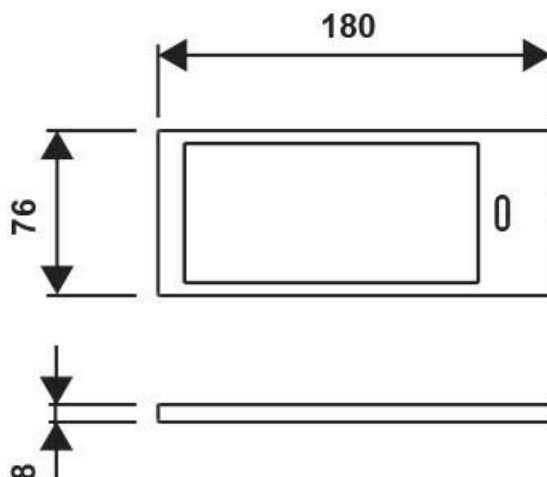

Scannez-moi pour
retrouver la fiche produit !

Spécifications techniques

Matériau & Coloris

Couleur Noir

Dimensions & Poids

Longueur (en mm) 180

Largeur (en mm) 76

Epaisseur (en mm) 8

Longueur câble (en mm) 2000

Poids net (en kg) 0.26

Informations complémentaires

Installation À poser

Source lumineuse Leds

Type lumière	Du jour
Tension (volt)	24
Puissance (watt)	5
Efficiéce (lm/W)	55
Température Kelvin (°K)	4000
Classe de protection	3
Indice de protection	IP20
Fixations	Vis incluses
Code EAN	3537390404080