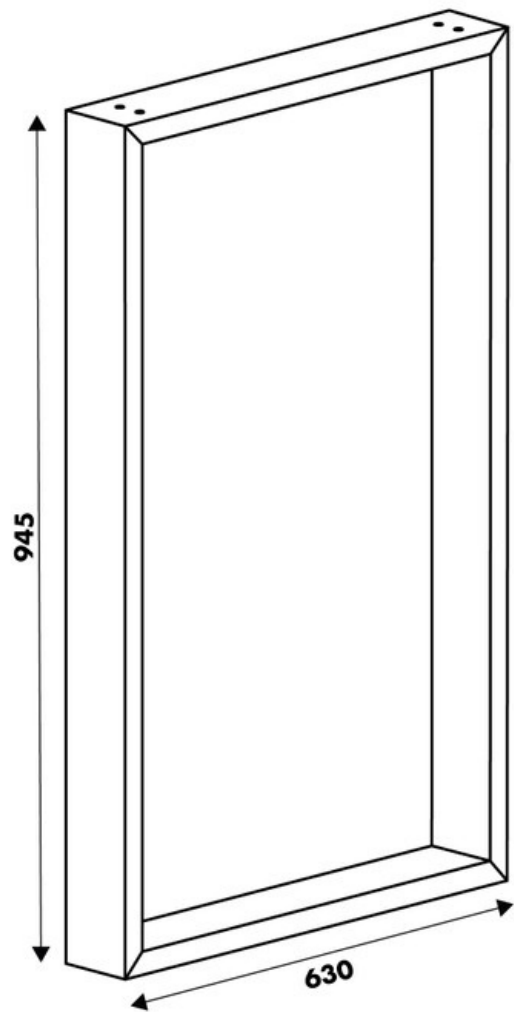

Pied Stef Aluminium hauteur plan 945 mm

25100

Merci de noter qu'après validation de votre commande, ce produit configurable et sur commande ne peut être annulé ou modifié.

Scannez-moi pour
retrouver la fiche produit !

Spécifications techniques

Matériau & Coloris

Matériau	Acier
Couleur	Aluminium

Dimensions & Poids

Largeur (en mm)	630
Hauteur (en mm)	945
Dimension pied (en mm)	25 x 84

Informations complémentaires

Forme	Rectangulaire
Charge supportée par pied (en kg)	80
Fixations	Vis (non incluses)