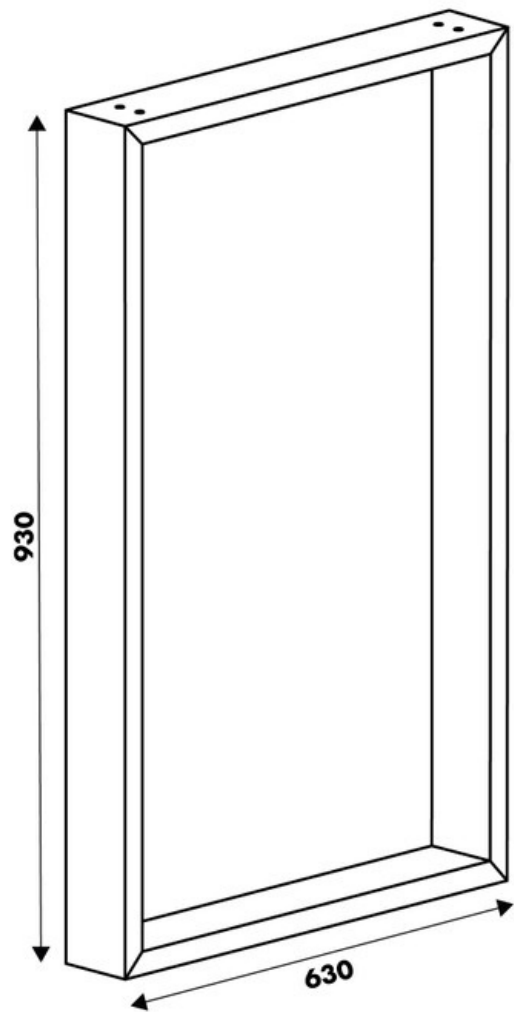

Pied Stef Noir hauteur plan 930 mm

36065

Merci de noter qu'après validation de votre commande, ce produit configurable et sur commande ne peut être annulé ou modifié.

Scannez-moi pour retrouver la fiche produit !

Spécifications techniques

Matériau & Coloris

Matériau	Acier
Couleur	Noir

Dimensions & Poids

Largeur (en mm)	630
Hauteur (en mm)	930
Dimension pied (en mm)	25 x 84
Poids net (en kg)	5.76

Informations complémentaires

Forme	Rectangulaire
Charge supportée par pied (en kg)	80
Fixations	Vis (non incluses)
Code EAN	8431563360652

luisina
DESIGN

La Boisinière - 35530 Servon-sur-Vilaine

Tél : 02 99 00 24 24

SIRET 31828963400038 - RCS Rennes B 318 289 634 - TVA FR41318289634