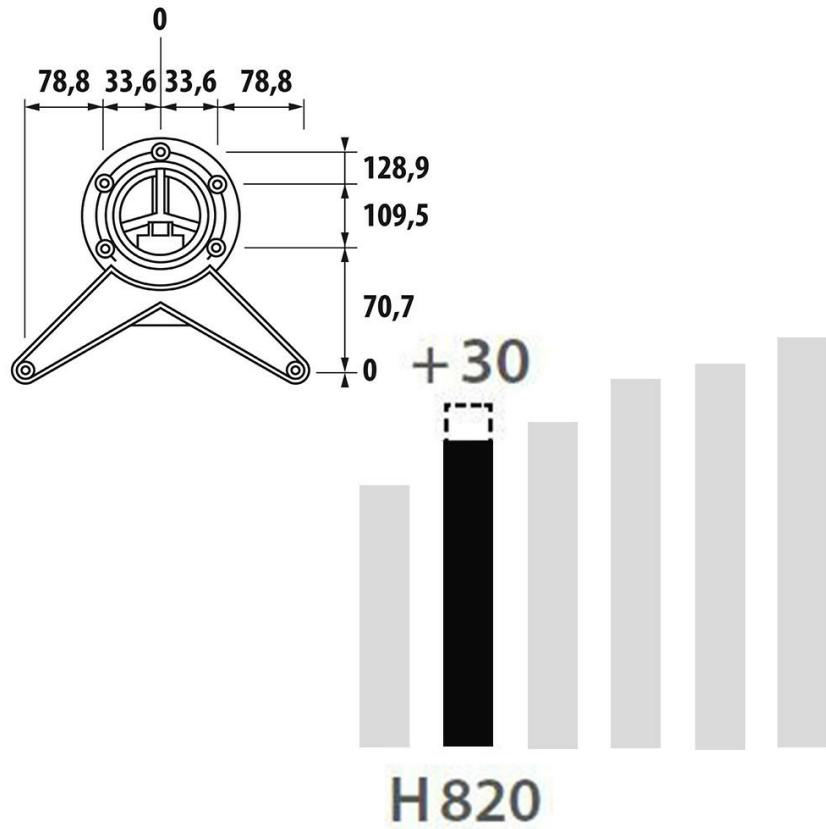

Pied rond basique Chromé 820 mm

ZDN PR808 015

Pied de table rond en acier chromé H 820 mm - Ø80 mm

Clé BTR fournie pour le montage. Réglage de la hauteur par patin.

Scannez-moi pour
retrouver la fiche produit !

Spécifications techniques

Matériau & Coloris

Matériau	Acier
Couleur	Chromé

Dimensions & Poids

Hauteur (en mm)	820
Dimension pied (en mm)	Ø80
Poids net (en kg)	2.22
Réhausse (en mm)	0 /+ 30

Informations complémentaires

Forme	Rond
Fixations	Vis incluses

luisina
DESIGN

La Boisinière - 35530 Servon-sur-Vilaine

Tél : 02 99 00 24 24

SIRET 31828963400038 - RCS Rennes B 318 289 634 - TVA FR41318289634

SCD LUISINA © 1989-2026