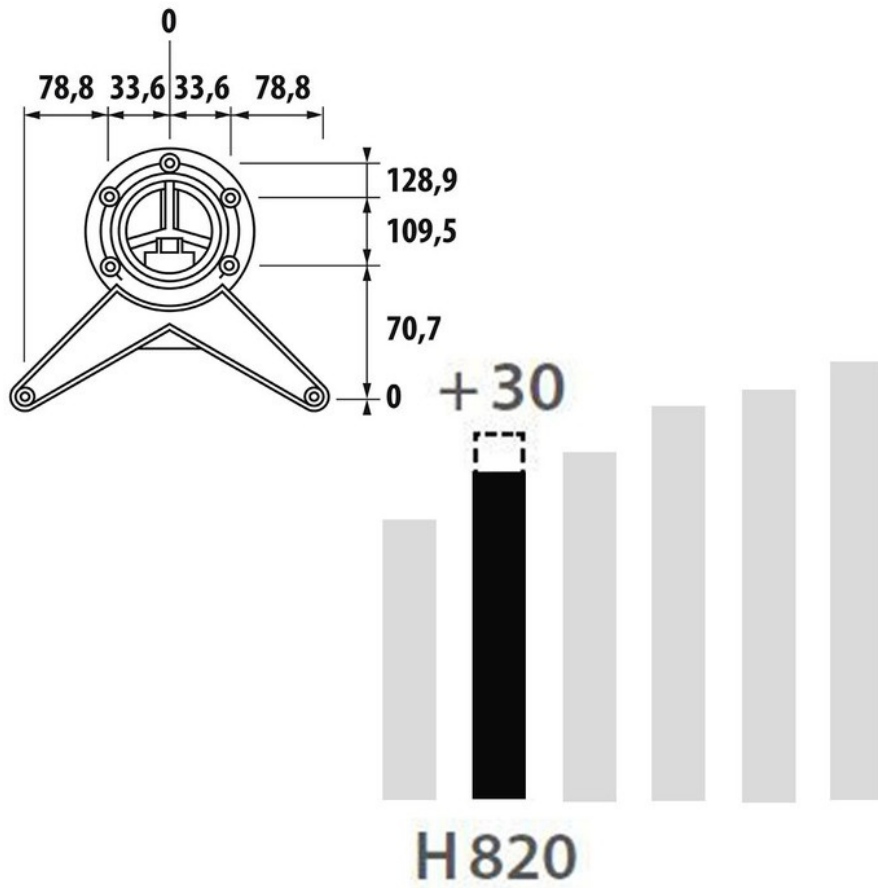

Pied rond basique Chromé 820 mm

ZDN PR808 015

Interface d'assemblage Oversized Delta7 en alliage de zinc, aluminium et cuivre. Clé BTR fournie pour le montage.

Scannez-moi pour
retrouver la fiche produit !

Spécifications techniques

Matériau & Coloris

Matériau	Acier
Couleur	Chromé

Dimensions & Poids

Hauteur (en mm)	820
Réhausse par verrin (en mm)	0 /+ 30
Dimension pied (en mm)	Ø80
Poids net (en kg)	2.22

Informations complémentaires

Forme	Rond
Solidité	Vérin en ABS 1ère fusion
Fixations	Vis incluses
Code EAN	3537390108353

luisina
DESIGN

La Boisinière - 35530 Servon-sur-Vilaine

Tél : 02 99 00 24 24

SIRET 31828963400038 - RCS Rennes B 318 289 634 - TVA FR41318289634

SCD LUISINA © 1989-2024