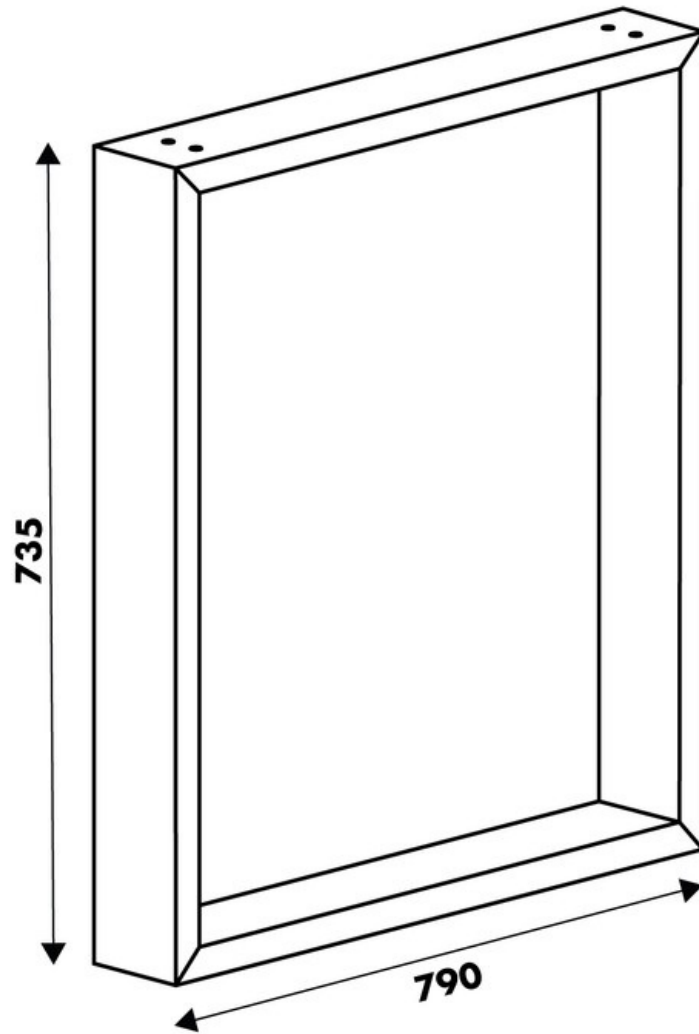

Pied Stef Aluminium hauteur table 735 mm

36245

Merci de noter qu'après validation de votre commande, ce produit configurable et sur commande ne peut être annulé ou modifié.

Scannez-moi pour
retrouver la fiche produit !

Spécifications techniques

Matériau & Coloris

Matériau	Acier
Couleur	Aluminium

Dimensions & Poids

Largeur (en mm)	790
Hauteur (en mm)	735
Dimension pied (en mm)	25 x 84
Poids net (en kg)	5.7

Informations complémentaires

Forme	Rectangulaire
Charge supportée par pied (en kg)	80
Fixations	Vis (non incluses)

luisina
DESIGN

La Boisinière - 35530 Servon-sur-Vilaine

Tél : 02 99 00 24 24

SIRET 31828963400038 - RCS Rennes B 318 289 634 - TVA FR41318289634

SCD LUISINA © 1989-2024