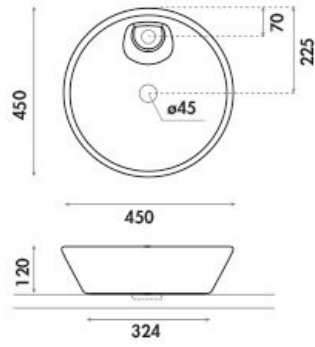

Vasque Lieja

4109

Vasque à poser émaillée sur 4 faces avec plage de robinetterie.

Scannez-moi pour
retrouver la fiche produit !

Spécifications techniques

Matériau & Coloris

Matériau	Porcelaine
Couleur	Blanc

Dimensions & Poids

Longueur (en mm)	Ø 450
Hauteur (en mm)	120
Diamètre bonde (en mm)	45

Informations complémentaires

Installation	À poser
Plage robinetterie	Oui - Percé
Trop plein	Non
Vidage	Livré sans vidage
Code EAN	8435120445769