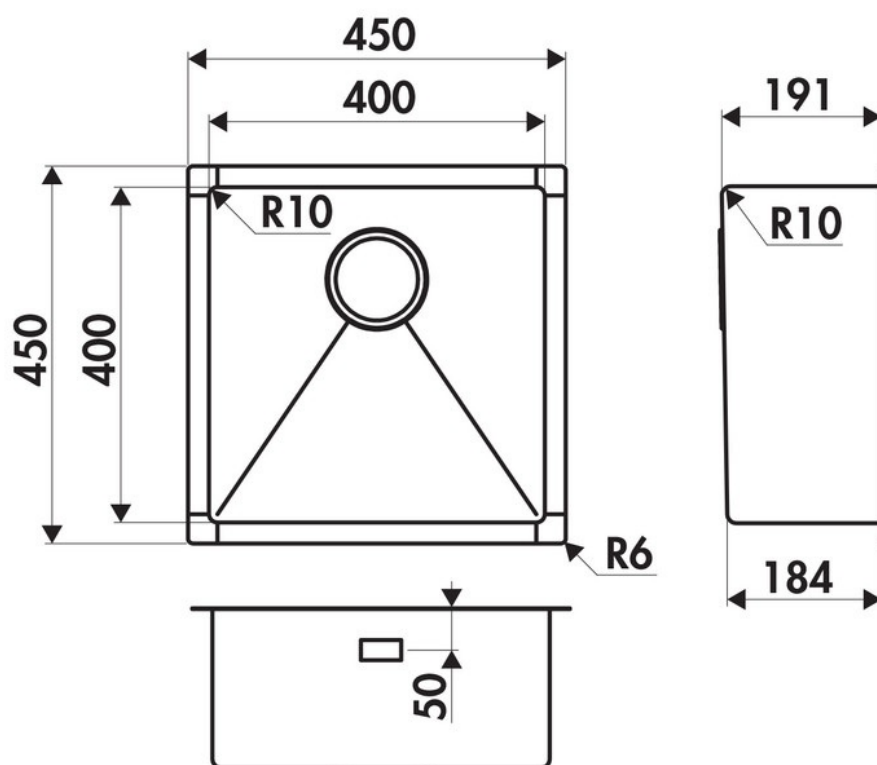

Vibrato Inox nid d'abeille

EVSP53IND9

Diamètre de perçage pour la manette de vidage : 35 mm. Cuve sous-plan Luisinox avec vidage automatique bouton poussoir satiné.

Scannez-moi pour retrouver la fiche produit !

Spécifications techniques

Matériau & Coloris

Matériau	Luisinox
Couleur	Inox nid d'abeille
Couleur évier	Inox nid d'abeille

Dimensions & Poids

Largeur (en mm)	450
Profondeur (en mm)	450
Dimension mini sous-évier (en mm)	600
Largeur encastrement (en mm)	400
Profondeur encastrement (en mm)	400
Largeur cuve (en mm)	400
Profondeur cuve (en mm)	400
Hauteur cuve (en mm)	191
Diamètre bonde cuve (en mm)	90

ⓘ Informations complémentaires

Type de cuve	Sous-plan
Nombre de bacs	1 bac
Type vidage	Automatique bouton poussoir satiné
Trop plein	Oui
Montage robinetterie sur évier	Non
Norme	EN13310
Marque	Luisina

luisina
DESIGN