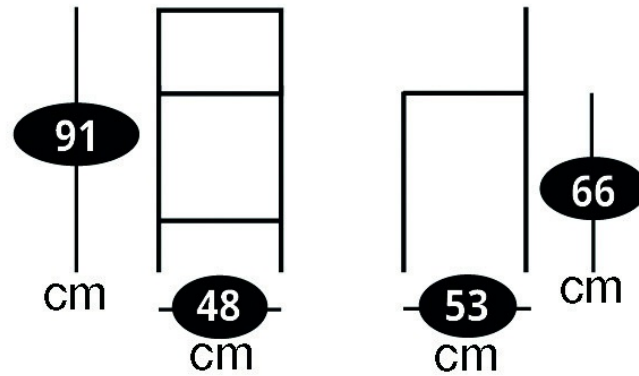

Style	Design
Densité assise (kg/m3)	40
Repose-pieds	Oui
Usage	Intérieur
Code EAN	3537390545479

luisina
DESIGN

La Boisinière - 35530 Servon-sur-Vilaine

Tél : 02 99 00 24 24

SIRET 31828963400038 - RCS Rennes B 318 289 634 - TVA FR41318289634

SCD LUISINA © 1989-2022