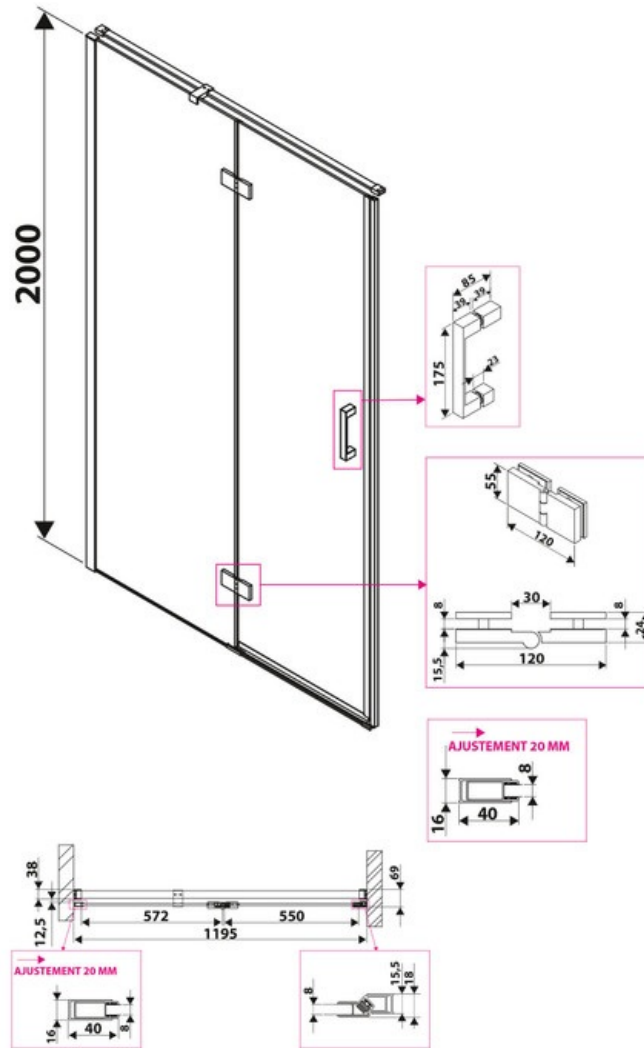

# Paroi de douche Hokki

SP205 015

Verre trempé de 8 mm avec traitement anticalcaire. Paroi livrée avec support mural chromé.

Scannez-moi pour  
retrouver la fiche produit !

### Dimensions & Poids

Longueur (en mm)	1200
Hauteur (en mm)	2000
Epaisseur (en mm)	8
Réglable en longueur (en mm)	1195 à 1215
Poids net (en kg)	48
Catégorie dimension paroi (en mm)	900 - 1200

### Informations complémentaires

Type de paroi	Paroi fixe et paroi pivotante
Accès douche	Ouverture de face
Réversible	Oui

Profils	Chromé
Support mural	Chromé
Poignée	Chromé
Traitement anticalcaire	Oui
Code EAN	8718215730842