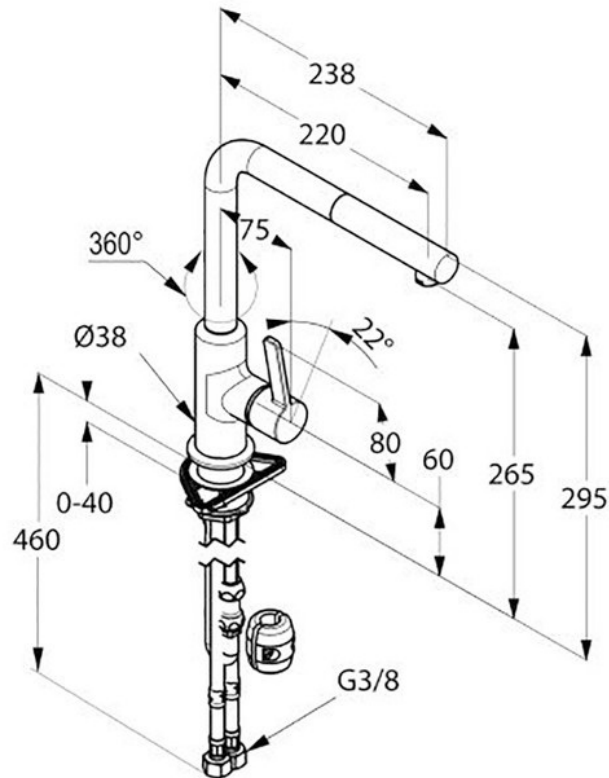

# RC403N/DO 015

RC403N/DO 015

Mitigeur avec cartouche céramique, débit à 8L/mn à 3 bars. Flexibles fixes.

Scannez-moi pour retrouver la fiche produit !

### Dimensions & Poids

Hauteur (en mm)	295
Hauteur sous bec (en mm)	265
Longueur de bec (en mm)	220
Diamètre base (en mm)	50
Perçage (en mm)	35
Poids net (en kg)	1.98

### Informations complémentaires

Type de modèle	Mitigeur
Type de bec	Bec pivotant
Douchette	Douchette extractible monojet
Mécanisme	Cartouche à disque céramique

Limiteur de température	Oui
Raccordement	Flexible 3/8
Degré de rotation (°)	360
Débit à 3 bars(L/mn)	8
Norme	ACS
Code EAN	3537390365022