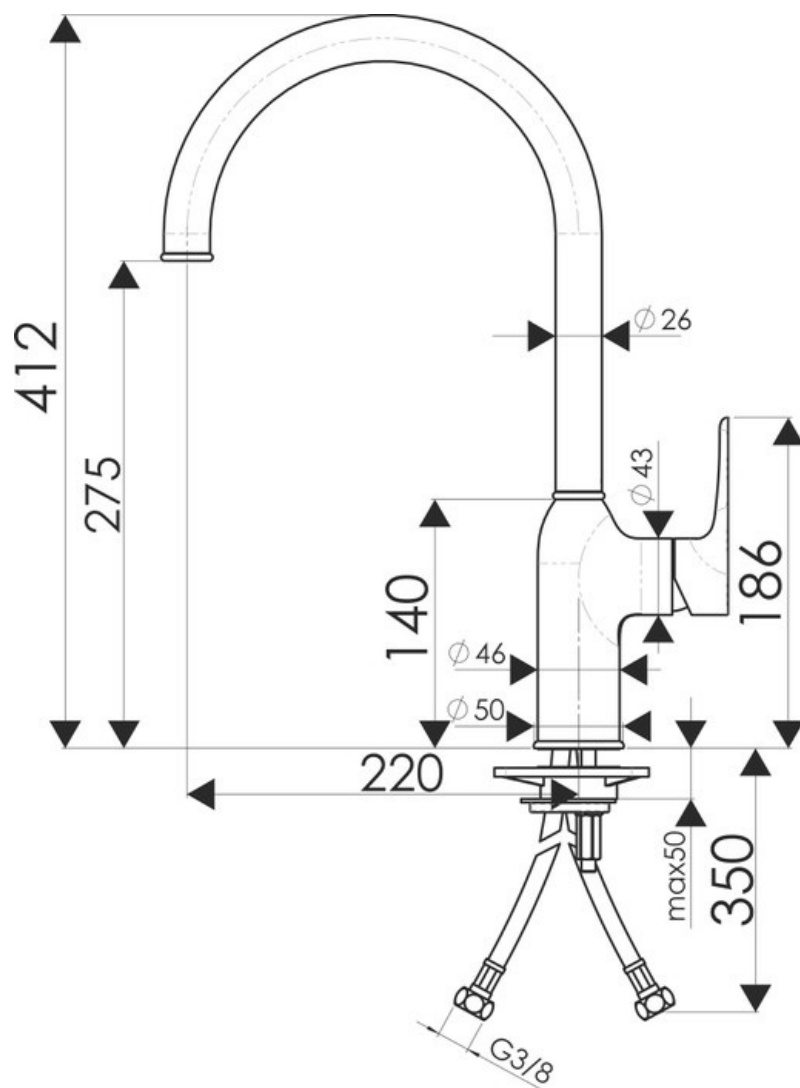

RC135079

RC135079

Mitigeur avec cartouche céramique, débit à 10L/mn à 3 bars. Flexibles fixes.

Scannez-moi pour
retrouver la fiche produit !

Spécifications techniques

Matériau & Coloris

Matériau	Laiton
Couleur	Noir

Dimensions & Poids

Hauteur (en mm)	412
Hauteur sous bec (en mm)	275
Longueur de bec (en mm)	220
Diamètre base (en mm)	50
Perçage (en mm)	35

Informations complémentaires

Type de modèle	Mitigeur
Type de bec	Bec pivotant
Douchette	Sans douchette
Mécanisme	Cartouche à disque céramique
Limiteur de température	Oui

Economiseur d'eau

Oui

Raccordement

Flexible 3/8

Degré de rotation (°)

360

Débit à 3 bars(L/mn)

10

Norme

ACS

Code EAN

3537390450742

luisina
DESIGN

La Boisinière - 35530 Servon-sur-Vilaine

Tél : 02 99 00 24 24

SIRET 31828963400038 - RCS Rennes B 318 289 634 - TVA FR41318289634

SCD LUISINA © 1989-2024