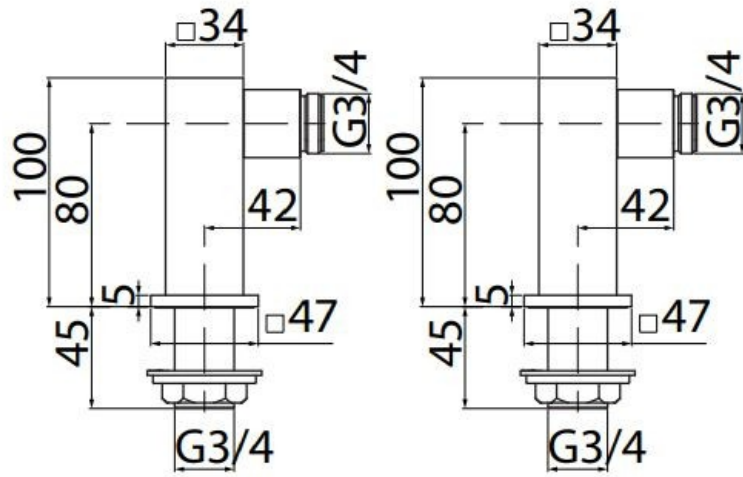

Colonettes baignoires

RECK151/Q015

Raccords Ø 3/4" x 1/2". Fixation pour baignoire sur gorge. Prix pour la paire.

Scannez-moi pour
retrouver la fiche produit !

Spécifications techniques

Matériau & Coloris

Matériau	Laiton
Couleur	Chromé

Dimensions & Poids

Hauteur (en mm)	100
Largeur (en mm)	34 x 34
Diamètre base (en mm)	47 x 47
Poids net (en kg)	1.2

Informations complémentaires

Type de modèle	Colonnette
Installation	À poser
Raccordement	Raccord Ø 3/4" x 1/2"
Code EAN	8018014971164