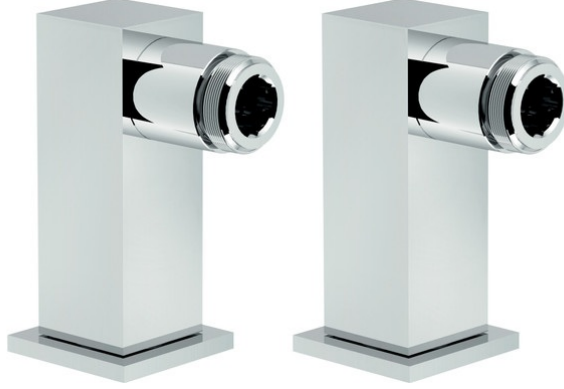

Colonettes baignoires

RECK151/Q015

Raccords Ø 3/4" x 1/2". Fixation pour baignoire sur gorge. Prix pour la paire.

Scannez-moi pour
retrouver la fiche produit !

Spécifications techniques

Matériau & Coloris

Matériau	Laiton
Couleur	Chromé

Dimensions & Poids

Hauteur (en mm)	100
Largeur (en mm)	34 x 34
Diamètre base (en mm)	47 x 47
Poids net (en kg)	1.2

Informations complémentaires

Type de modèle	Colonnette
Installation	À poser
Raccordement	Raccord Ø 3/4" x 1/2"
Code EAN	8018014971164