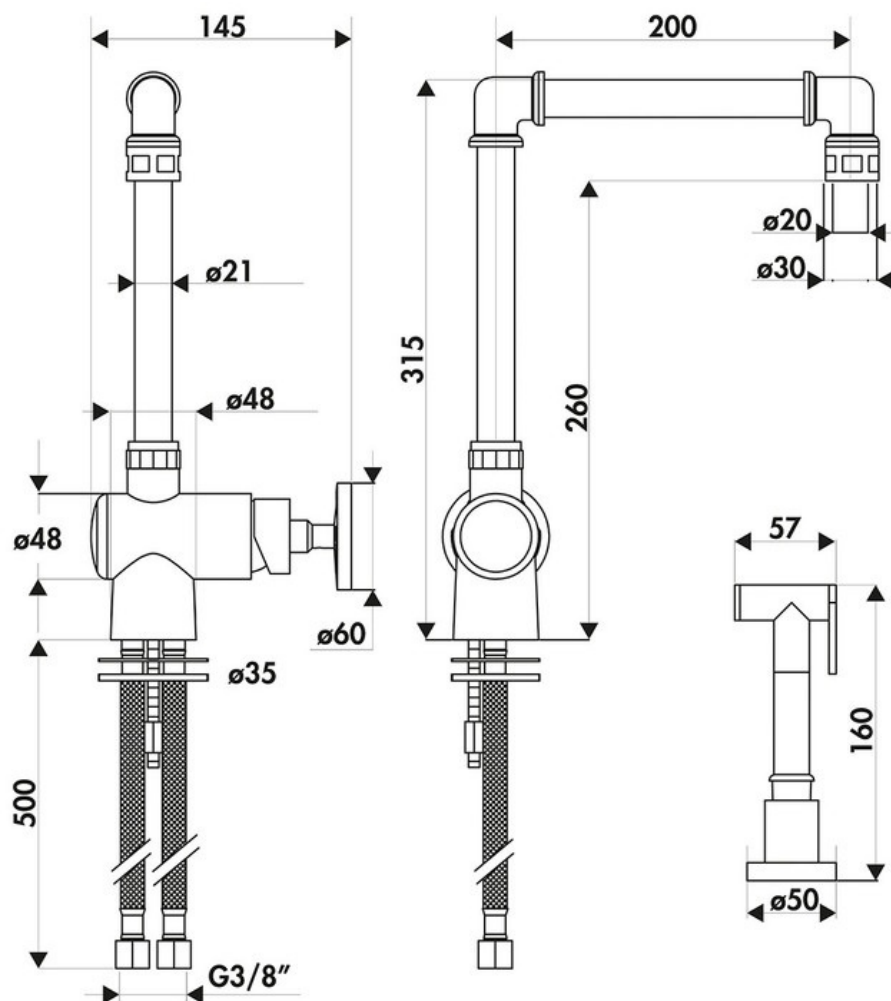

# RC947DO081

RC947DO081

Mitigeur Factory Queens avec cartouche céramique, débit à 9L/mn à 3 bars. Flexibles fixes.

Scannez-moi pour  
retrouver la fiche produit !

## Spécifications techniques

### Dimensions & Poids

Hauteur (en mm)	315
Hauteur sous bec (en mm)	260
Longueur de bec (en mm)	200
Diamètre base (en mm)	60
Perçage (en mm)	35

### Informations complémentaires

Type de modèle	Mitigeur
Type de bec	Bec pivotant
Douchette	Douchette extractible monojet
Mécanisme	Cartouche à disque céramique
Raccordement	Flexible 3/8

luisina  
DESIGN