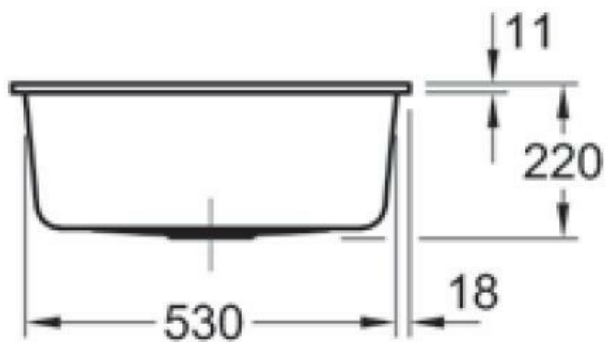

Subway S Flat Blanc

EV3309 2F R1

Cuve à fleur Villeroy & Boch 1 grand bac coloris Blanc

Prévoir 2 niveaux d'encastrement pour cet évier à fleur, à savoir 571 x 481 mm à la surface du plan sur 16 mm d'épaisseur ; puis 545 x 455 mm. Diamètre de perçage pour la manette de vidage : 35 mm. Cuve à fleur Luisiceram avec vidage automatique chromé.

Scannez-moi pour
retrouver la fiche produit !

Spécifications techniques

Matériau & Coloris

Matériau	Luisiceram
Couleur	Blanc
Couleur évier	Blanc

Dimensions & Poids

Largeur (en mm)	565
Profondeur (en mm)	475
Dimension sous meuble (en mm)	600
Largeur cuve (en mm)	500
Profondeur cuve (en mm)	350
Hauteur cuve (en mm)	220

Diamètre bonde cuve (en mm)	90
Poids net (en kg)	16.24
Largeur cuve principale (en mm)	500
Largeur encastrement (en mm)	570
Profondeur encastrement (en mm)	480

Informations complémentaires

Type de cuve	À fleur
Nombre de bacs	1 grand bac
Type vidage	Automatique chromé
Trop plein	Oui
Montage robinetterie sur évier	Oui
Nombre trous prépercés par côté	4
Norme	EN13310
Code EAN	4051202311209
Marque	Villeroy & Boch