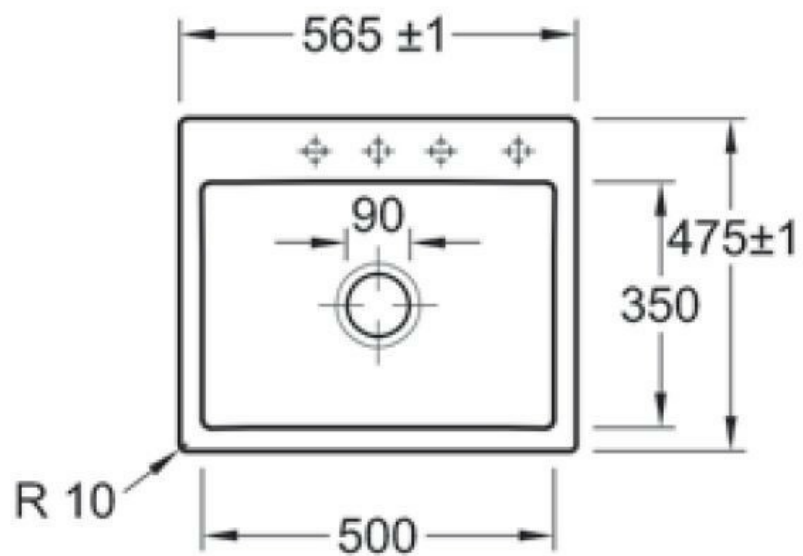

Subway S Flat Blanc

EV3309 2F R1

Cuve à fleur Villeroy & Boch 1 grand bac coloris Blanc

Prévoir 2 niveaux d'encastrement pour cet évier à fleur, à savoir 571 x 481 mm à la surface du plan sur 16 mm d'épaisseur ; puis 545 x 455 mm. Diamètre de perçage pour la manette de vidage : 35 mm. Cuve à fleur Luisiceram avec vidage automatique chromé.

Scannez-moi pour
retrouver la fiche produit !

Spécifications techniques

Matériau & Coloris

Matériau	Luisiceram
Couleur	Blanc
Couleur évier	Blanc

Dimensions & Poids

Largeur (en mm)	565
Profondeur (en mm)	475
Dimension sous meuble (en mm)	600
Largeur cuve (en mm)	500
Profondeur cuve (en mm)	350
Hauteur cuve (en mm)	220

Diamètre bonde cuve (en mm)	90
Poids net (en kg)	16.24
Largeur cuve principale (en mm)	500
Largeur encastrement (en mm)	570
Profondeur encastrement (en mm)	480

Informations complémentaires

Type de cuve	À fleur
Nombre de bacs	1 grand bac
Type vidage	Automatique chromé
Trop plein	Oui
Montage robinetterie sur évier	Oui
Nombre trous prépercés par côté	4
Norme	EN13310
Code EAN	4051202311209
Marque	Villeroy & Boch