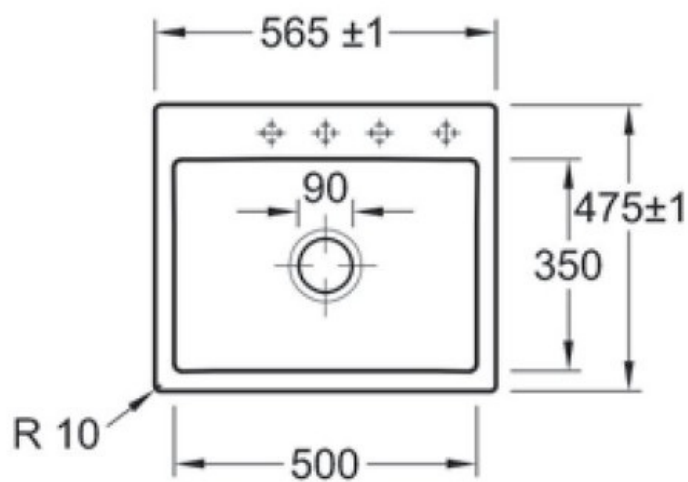

Subway S Flat Blanc

EV3309 2F R1

Prévoir 2 niveaux d'encastrement pour cet évier à fleur, à savoir 571 x 481 mm à la surface du plan sur 16 mm d'épaisseur ; puis 545 x 455 mm. Diamètre de perçage pour la manette de vidage : 20 mm. Cuve à fleur Luisiceram avec vidage automatique chromé.

Scannez-moi pour retrouver la fiche produit !

Spécifications techniques

Matériau & Coloris

Matériau	Luisiceram
Couleur	Blanc
Couleur évier	Blanc

Dimensions & Poids

Largeur (en mm)	565
Profondeur (en mm)	475
Dimension mini sous-évier (en mm)	600
Largeur cuve (en mm)	500
Profondeur cuve (en mm)	350
Hauteur cuve (en mm)	220
Diamètre bonde cuve (en mm)	90
Poids net (en kg)	16.24

Informations complémentaires

Type de cuve	À fleur
Nombre de bacs	1 bac
Type vidage	Automatique chromé
Trop plein	Oui
Montage robinetterie sur évier	Oui
Nombre trous prépercés par côté	4
Norme	EN13310
Code EAN	4051202311209
Marque	Villeroy & Boch