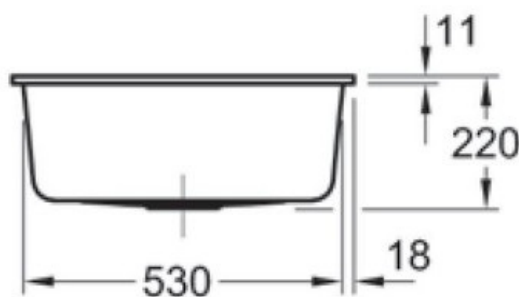

Subway S Flat Blanc

EV3309 2F R1

Prévoir 2 niveaux d'encastrement pour cet évier à fleur, à savoir 571 x 481 mm à la surface du plan sur 16 mm d'épaisseur ; puis 545 x 455 mm. Diamètre de perçage pour la manette de vidage : 20 mm. Cuve à fleur Luisiceram avec vidage automatique chromé.

Scannez-moi pour retrouver la fiche produit !

Spécifications techniques

Matériau & Coloris

Matériau	Luisiceram
Couleur	Blanc
Couleur évier	Blanc

Dimensions & Poids

Largeur (en mm)	565
Profondeur (en mm)	475
Dimension mini sous-évier (en mm)	600
Largeur cuve (en mm)	500
Profondeur cuve (en mm)	350
Hauteur cuve (en mm)	220
Diamètre bonde cuve (en mm)	90
Poids net (en kg)	16.24

Informations complémentaires

Type de cuve	À fleur
Nombre de bacs	1 bac
Type vidage	Automatique chromé
Trop plein	Oui
Montage robinetterie sur évier	Oui
Nombre trous prépercés par côté	4
Norme	EN13310
Code EAN	4051202311209
Marque	Villeroy & Boch