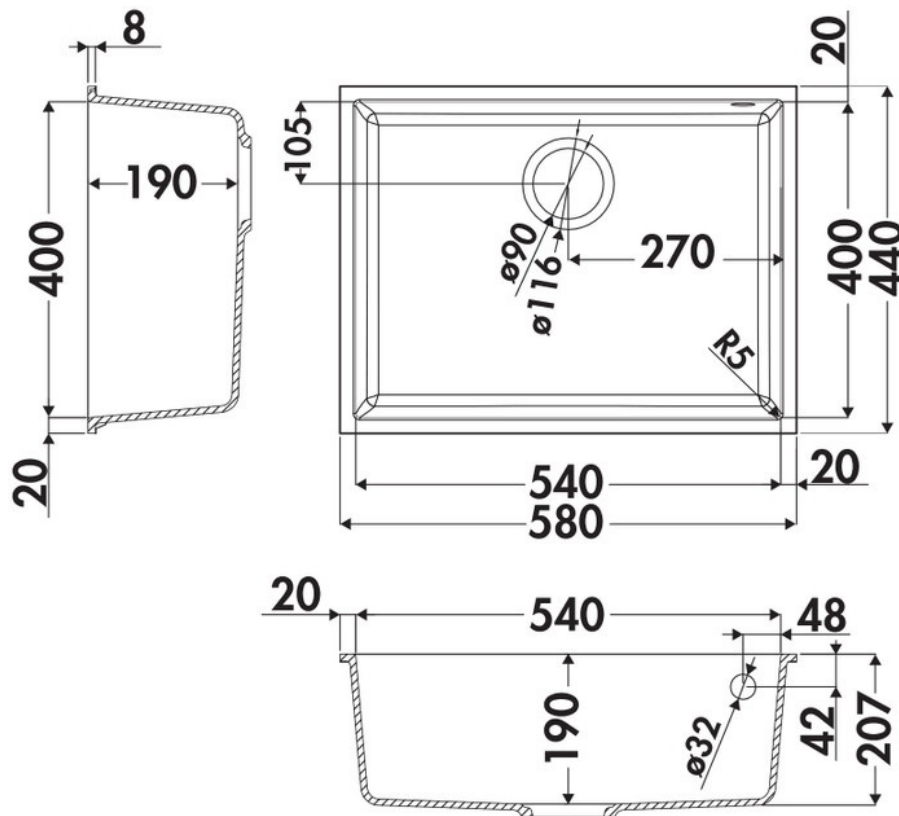

Quadrille Noir Métal

EVSP985 118E

Rayons de découpe 5 mm. Diamètre de perçage pour la manette de vidage : 35 mm. Cuve sous-plan Luisigranit avec vidage automatique chromé.

Scannez-moi pour
retrouver la fiche produit !

Spécifications techniques

Matériau & Coloris

| | |
|---------------|-------------|
| Matériau | Luisigranit |
| Couleur | Noir |
| Couleur évier | Noir Métal |

Dimensions & Poids

| | |
|-----------------------------------|-----|
| Largeur (en mm) | 580 |
| Profondeur (en mm) | 440 |
| Dimension mini sous-évier (en mm) | 800 |
| Largeur encastrement (en mm) | 540 |
| Profondeur encastrement (en mm) | 400 |
| Largeur cuve (en mm) | 540 |
| Profondeur cuve (en mm) | 400 |
| Hauteur cuve (en mm) | 190 |
| Diamètre bonde cuve (en mm) | 90 |
| Poids net (en kg) | 9 |

📄 Informations complémentaires

| | |
|--------------------------------|--------------------|
| Type de cuve | Sous-plan |
| Nombre de bacs | 1 grand bac |
| Type vidage | Automatique chromé |
| Trop plein | Oui |
| Montage robinetterie sur évier | Non |
| Norme | EN13310 |
| Code EAN | 3537390148168 |
| Marque | Luisina |