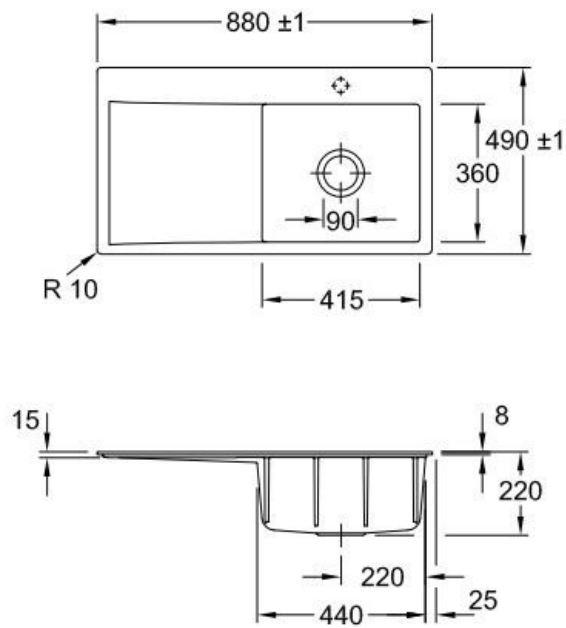

Subway Fossil

EV33512FKD

Diamètre de perçage pour la manette de vidage : 35 mm. Evier à fleur
Luisiceram avec vidage automatique chromé.

Scannez-moi pour
retrouver la fiche produit !

Spécifications techniques

Matériau & Coloris

Matériau	Luisiceram
Couleur	Gris
Couleur évier	Fossil

Dimensions & Poids

Largeur (en mm)	880
Profondeur (en mm)	490
Dimension mini sous-évier (en mm)	500
Largeur encastrement (en mm)	870
Profondeur encastrement (en mm)	480
Largeur cuve (en mm)	415
Profondeur cuve (en mm)	360
Hauteur cuve (en mm)	220
Diamètre bonde cuve (en mm)	90
Poids net (en kg)	22

Informations complémentaires

Type d'évier	À fleur
Nombre de bacs	1 bac
Type vidage	Automatique chromé
Trop plein	Oui
Montage robinetterie sur évier	Oui
Positionnement égouttoir	Gauche
Nombre d'égouttoirs	1
Norme	EN13310
Code EAN	4062373796924
Marque	Villeroy & Boch