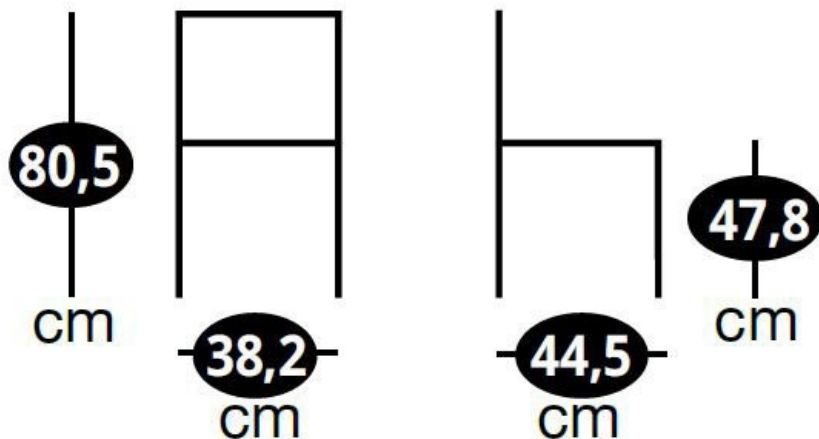

Scannez-moi pour retrouver la fiche produit !

Chaise esprit classique, hauteur d'assise 47,8 cm.

Spécifications techniques

Matériau & Coloris

Matériau piètement	Métal
Matériau assise	Vinyle
Matériau dossier	Métal
Couleur piètement	Noir
Couleur assise	Vert

Dimensions & Poids

Largeur (en cm)	38.2
Profondeur (en cm)	44.5
Hauteur (en cm)	80.5
Hauteur assise (en cm)	47.8
Poids net (en kg)	5.1

📄 Informations complémentaires

Style	Classique
Densité assise (kg/m3)	25
Usage	Intérieur
Code EAN	3537390559650
Disponibilité	Produit stocké