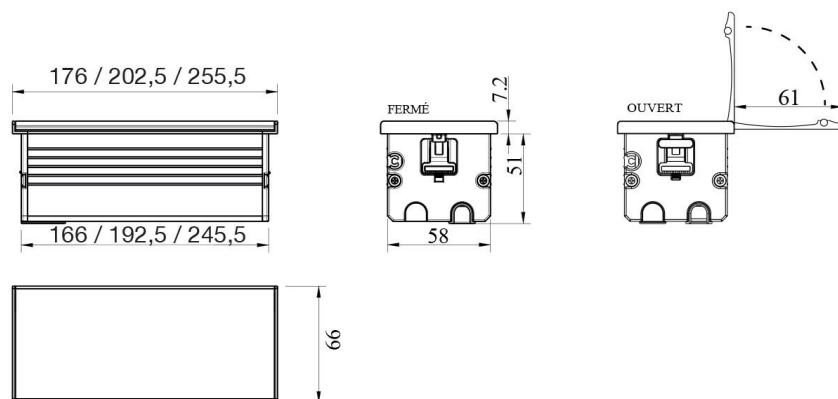

Cover Aluminium

AC019H20S02

Prise à ouverture manuelle coloris Aluminium 2 prises, 1 prise USB-A et 1 prise USB-C

Cover : le bloc prises mural ou de plan de travail offrant une large amplitude d'ouverture jusqu'à 180°.

Scannez-moi pour
retrouver la fiche produit !

Spécifications techniques

Matériau & Coloris

Couleur

Aluminium

Dimensions & Poids

| | |
|----------------------------|------------|
| Longueur (en mm) | 202.5 |
| Largeur (en mm) | 66 |
| Hauteur (en mm) | 51 |
| Epaisseur (en mm) | 7.2 |
| Longueur câble (en mm) | 2000 |
| Dimensions perçage (en mm) | 193 x 58,5 |
| Poids net (en kg) | 0.52 |

Informations complémentaires

Installation

À encastrer

| | |
|----------------------|---------------|
| Nombre de prises | 4 |
| Tension (volt) | 250 |
| Puissance (watt) | 3400 + 18 |
| Intensité (A) | 16 |
| Classe de protection | 1 |
| Indice de protection | IP20 |
| Fixations | Vis incluses |
| Code EAN | 3537390672809 |
| Nouveautés | Oui |