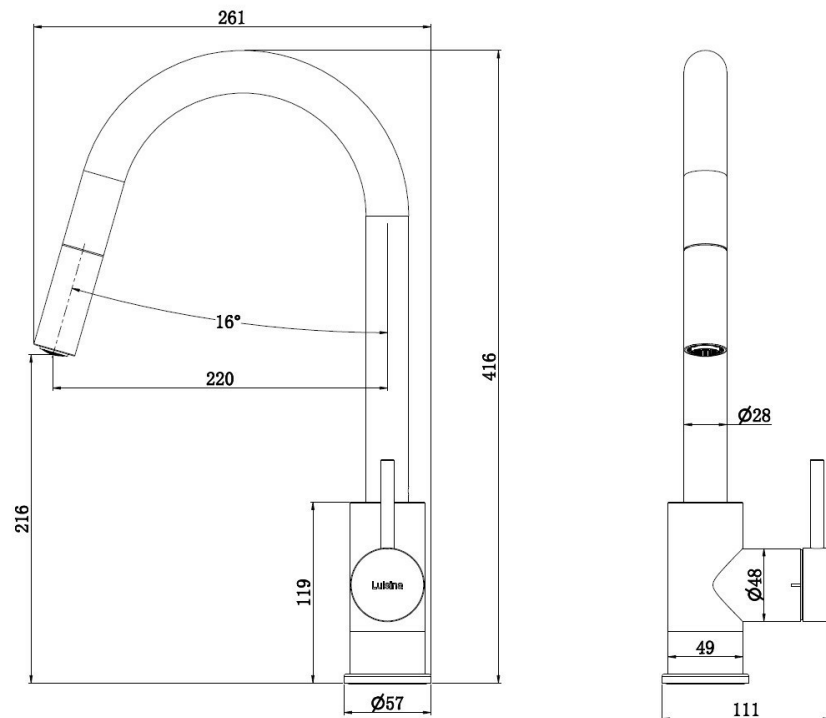

Spécifications techniques

Matériau & Coloris

Matériau	Laiton
Couleur	Chromé

Dimensions & Poids

Hauteur (en mm)	416
Hauteur sous bec (en mm)	216
Longueur de bec (en mm)	220
Diamètre base (en mm)	57
Perçage (en mm)	35
Poids net (en kg)	2.69

Informations complémentaires

Type de modèle	Mitigeur
----------------	----------

Type de bec	Bec pivotant
Douchette	Douchette extractible monojet
Mécanisme	Cartouche à disque céramique
Raccordement	Flexible 3/8
Degré de rotation (°)	360
Débit à 3 bars(L/mn)	9.1
Norme	ACS
Nouveautés	Oui
Code EAN	3537390725604