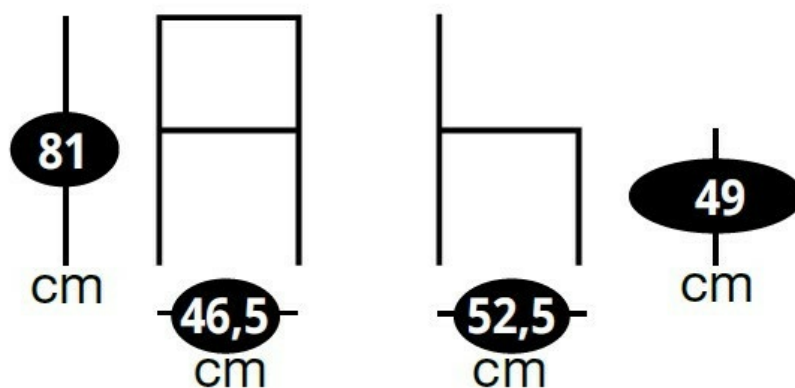

Dimensions & Poids

Largeur (en cm)	46.5
Profondeur (en cm)	52.5
Hauteur (en cm)	81
Hauteur assise (en cm)	49
Poids net (en kg)	4.35

Informations complémentaires

Style	Classique
Densité assise (kg/m3)	26
Usage	Intérieur
Code EAN	3537390670881
Disponibilité	Produit stocké
Nouveautés	oui