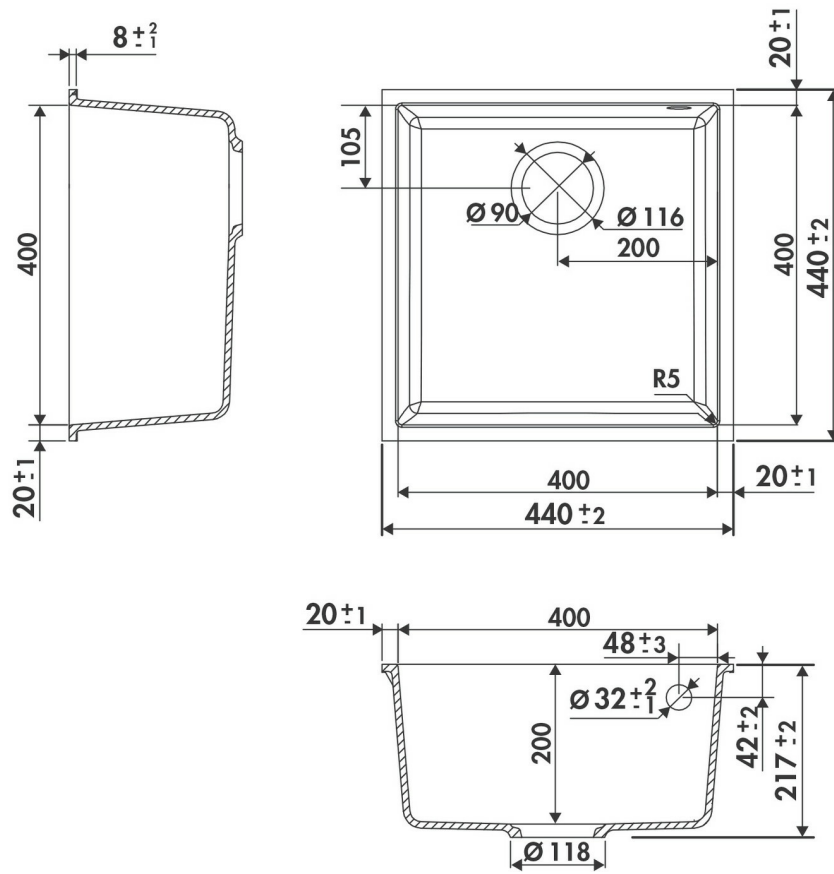

### Dimensions & Poids

Largeur (en mm)	440
Profondeur (en mm)	440
Dimension sous meuble (en mm)	500
Largeur encastrement (en mm)	400
Profondeur encastrement (en mm)	400
Largeur cuve (en mm)	400
Profondeur cuve (en mm)	400
Hauteur cuve (en mm)	200

Diamètre bonde cuve (en mm)	90
Rayon angle (en mm)	5
Poids net (en kg)	8.32
Largeur cuve principale (en mm)	400

## Informations complémentaires

Type de cuve	Sous-plan
Nombre de bacs	1 bac
Type vidage	Manuel chromé
Trop plein	Oui
Montage robinetterie sur évier	Non
Positionnement égouttoir	Sans
Norme	EN13310
Code EAN	3537390675152
Nouveautés	Oui
Marque	Luisina