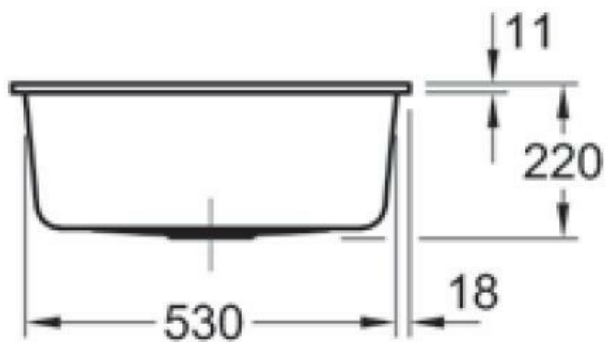

## Cuve à fleur Villeroy & Boch 1 grand bac coloris Graphite

Prévoir 2 niveaux d'encastrement pour cet évier à fleur, à savoir 571 x 481 mm à la surface du plan sur 16 mm d'épaisseur ; puis 545 x 455 mm. Diamètre de perçage pour la manette de vidage : 35 mm. Cuve à fleur Luisiceram avec vidage automatique chromé.

### Dimensions & Poids

Largeur (en mm)	565
Profondeur (en mm)	475
Dimension sous meuble (en mm)	600
Largeur cuve (en mm)	500
Profondeur cuve (en mm)	350

Hauteur cuve (en mm)	220
Diamètre bonde cuve (en mm)	90
Poids net (en kg)	16.24
Largeur cuve principale (en mm)	500
Largeur encastrement (en mm)	570
Profondeur encastrement (en mm)	480

## Informations complémentaires

Type de cuve	À fleur
Nombre de bacs	1 grand bac
Type vidage	Automatique chromé
Trop plein	Oui
Montage robinetterie sur évier	Oui
Nombre trous prépercés par côté	4
Norme	EN13310
Code EAN	4051202310950
Marque	Villeroy & Boch