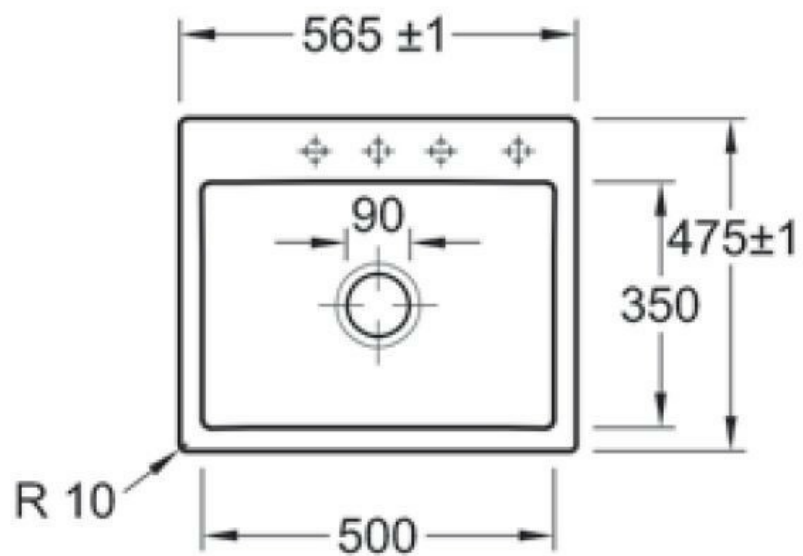

## Cuve à fleur Villeroy & Boch 1 grand bac coloris Graphite

Prévoir 2 niveaux d'encastrement pour cet évier à fleur, à savoir 571 x 481 mm à la surface du plan sur 16 mm d'épaisseur ; puis 545 x 455 mm. Diamètre de perçage pour la manette de vidage : 35 mm. Cuve à fleur Luisiceram avec vidage automatique chromé.

## Spécifications techniques

### Dimensions & Poids

Largeur (en mm)	565
Profondeur (en mm)	475
Dimension sous meuble (en mm)	600
Largeur cuve (en mm)	500
Profondeur cuve (en mm)	350

Hauteur cuve (en mm)	220
Diamètre bonde cuve (en mm)	90
Poids net (en kg)	16.24
Largeur cuve principale (en mm)	500
Largeur encastrement (en mm)	570
Profondeur encastrement (en mm)	480

## Informations complémentaires

Type de cuve	À fleur
Nombre de bacs	1 grand bac
Type vidage	Automatique chromé
Trop plein	Oui
Montage robinetterie sur évier	Oui
Nombre trous prépercés par côté	4
Norme	EN13310
Code EAN	4051202310950
Marque	Villeroy & Boch