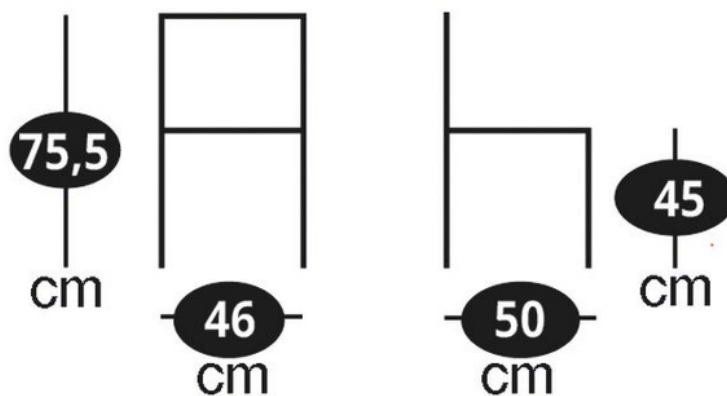

Scannez-moi pour retrouver la fiche produit !

Chaise esprit design, hauteur d'assise 45 cm.

Spécifications techniques

Matériau & Coloris

Matériau piètement	Métal
Matériau assise	Vinyle
Matériau dossier	Vinyle
Couleur piètement	Noir
Couleur assise	Noir

Dimensions & Poids

Largeur (en cm)	46
Profondeur (en cm)	50
Hauteur (en cm)	75.5
Hauteur assise (en cm)	45
Poids net (en kg)	9

Informations complémentaires

Style	Design
Densité assise (kg/m ³)	40
Usage	Intérieur
Code EAN	3537390545417
Disponibilité	Produit stocké