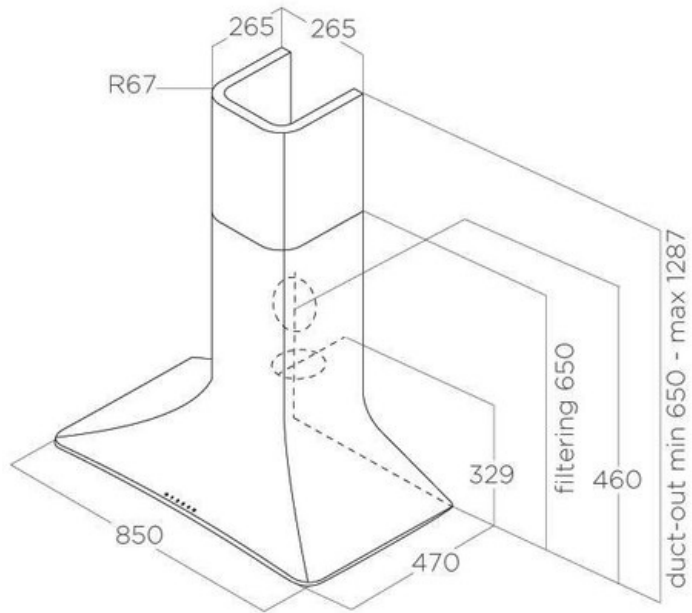

Sweet Blanc

PRF0167320

Hotte livrée en version évacuation, classe énergétique A.

Scannez-moi pour
retrouver la fiche produit !

Spécifications techniques

Matériau & Coloris

Matériau	Technopolymère
Couleur	Blanc

Dimensions & Poids

Largeur (en mm)	850
Profondeur (en mm)	470
Diamètre de sortie d'air (en mm)	150
Catégorie dimension hotte (en mm)	600 - 900
Hauteur mini avec cheminée (en mm)	650
Hauteur maxi avec cheminée (en mm)	1287

Informations complémentaires

Marque hotte	Elica
Type de hotte	Murale
Installation	Évacuation
Commandes	Commandes tactiles 3V + 1
Puissance du moteur	207 W

Nombre vitesse aspiration	4
Débit d'air minimum (m3/h)	230
Débit d'air max (m3/h)	465
Débit d'air boost (m3/h)	580
Débit d'air selon vitesse (m3/h)	V1 - 230 m3/h ; V2 - 335 m3/h ; V3 - 465 m3/h ; V4 - 580 m3/h
Niveau sonore min (dB)	46
Niveau sonore max (dB)	61
Eclairage	Lampes LEDs
Nombre de lampes	1 x 7 W
Filtre à charbon	Possibilité recyclage - Filtre à charbon en option
Types de filtres à charbon	Filtre longue durée
Référence filtre à charbon	CFC0140426
Filtres à graisse	Filtre à graisse inclus
Types de filtres à graisse	Aluminium
Classe d'efficacité énergétique	A
Classe d'efficacité lumineuse	A
Clapet anti-retour	Oui
Indicateur de saturation des filtres	Oui
Température Kelvin (°K)	4000
Code EAN	8020283050068
Niveau sonore boost (dB)	66
Niveau sonore selon vitesse (dB)	V1 - 46 dB ; V2 - 54 dB ; V3 - 61 dB ; V4+ - 66 dB