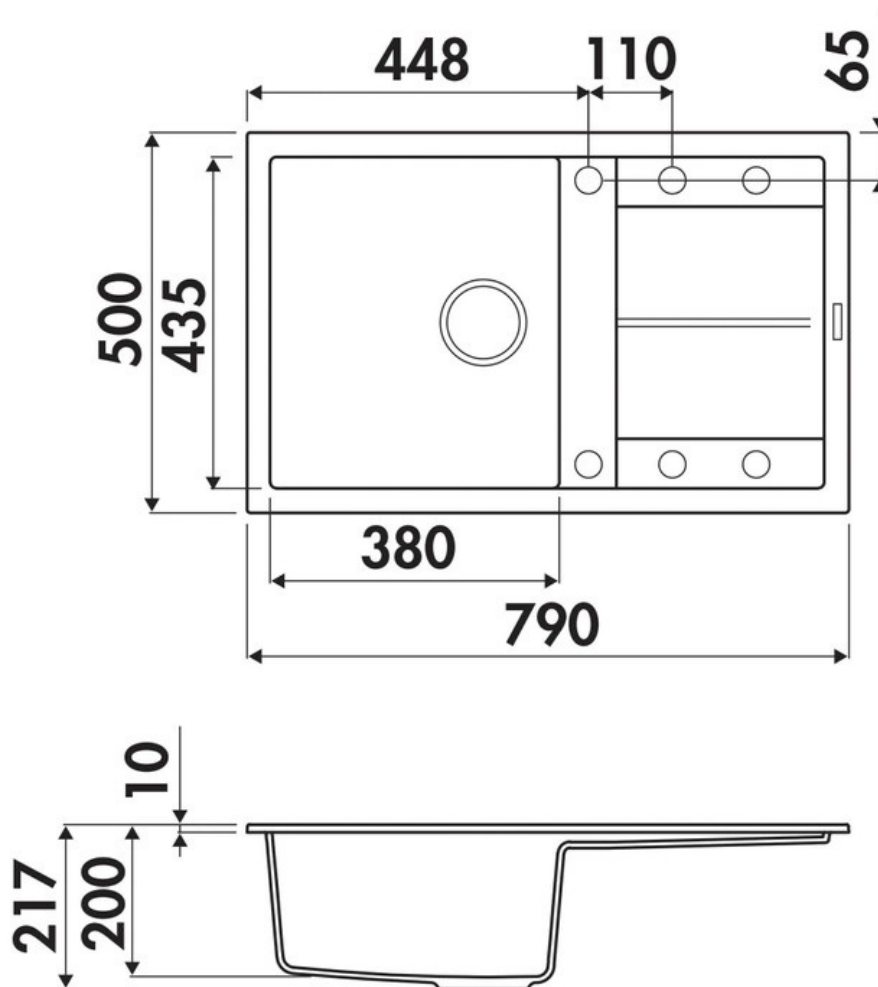

Maestoso Gris Métal

EV9101 022E

Évier à encastrer Luisigranit avec vidage manuel chromé.

Scannez-moi pour
retrouver la fiche produit !

Spécifications techniques

Matériau & Coloris

Matériau	Luisigranit
Couleur	Gris
Couleur évier	Gris Métal

Dimensions & Poids

Largeur (en mm)	790
Profondeur (en mm)	500
Dimension mini sous-évier (en mm)	500
Largeur encastrement (en mm)	770
Profondeur encastrement (en mm)	480
Largeur cuve (en mm)	380
Profondeur cuve (en mm)	435
Hauteur cuve (en mm)	200
Diamètre bonde cuve (en mm)	90
Rayon angle (en mm)	10
Poids net (en kg)	10

ⓘ Informations complémentaires

Type d'évier	À encastrer
Nombre de bacs	1 bac
Type vidage	Manuel chromé
Trop plein	Oui
Montage robinetterie sur évier	Oui
Positionnement égouttoir	Réversible
Nombre trous prépercés par côté	3
Nombre d'égouttoirs	1
Norme	EN13310
Code EAN	3537390475363
Marque	Luisina