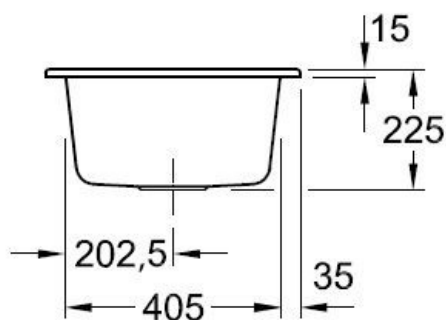

Type de cuve

À encastrer

Nombre de bacs

1 bac

Type vidage

Automatique chromé

Trop plein

Oui

Montage robinetterie sur évier

Oui

Nombre trous prépercés par côté

3

Norme

EN13310

Code EAN

3537390452869

Marque

Villeroy & Boch

luisina
DESIGN

La Boisinière - 35530 Servon-sur-Vilaine

Tél : 02 99 00 24 24

SIRET 31828963400038 - RCS Rennes B 318 289 634 - TVA FR41318289634

SCD LUISINA © 1989-2024