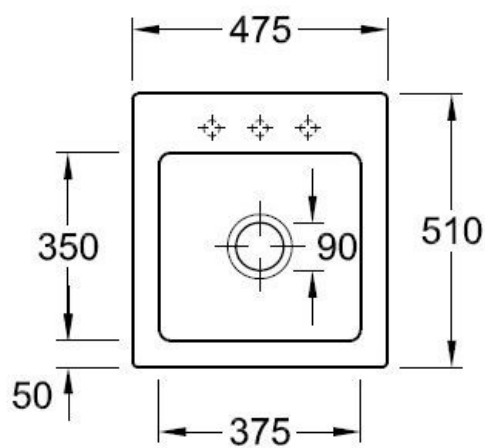

Type de cuve

À encastrer

Nombre de bacs

1 bac

Type vidage

Automatique chromé

Trop plein

Oui

Montage robinetterie sur évier

Oui

Nombre trous prépercés par côté

3

Norme

EN13310

Code EAN

3537390452869

Marque

Villeroy & Boch

luisina
DESIGN

La Boisinière - 35530 Servon-sur-Vilaine

Tél : 02 99 00 24 24

SIRET 31828963400038 - RCS Rennes B 318 289 634 - TVA FR41318289634

SCD LUISINA © 1989-2024