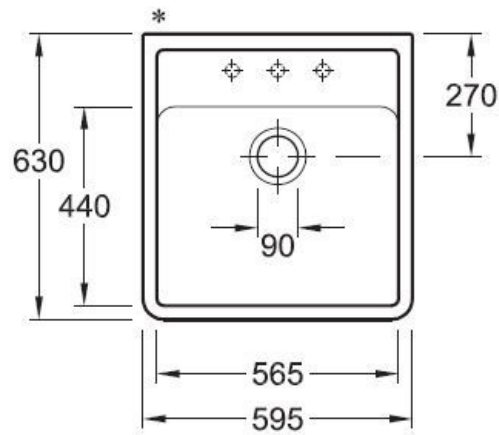

Nombre de bacs

1 grand bac

Type vidage

Automatique chromé

Trop plein

Oui

Montage robinetterie sur évier

Oui

Nombre trous prépercés par côté

3

Norme

EN13310

Code EAN

4051202126452

Marque

Villeroy & Boch

luisina
DESIGN

La Boisinière - 35530 Servon-sur-Vilaine

Tél : 02 99 00 24 24

SIRET 31828963400038 - RCS Rennes B 318 289 634 - TVA FR41318289634

SCD LUISINA © 1989-2024