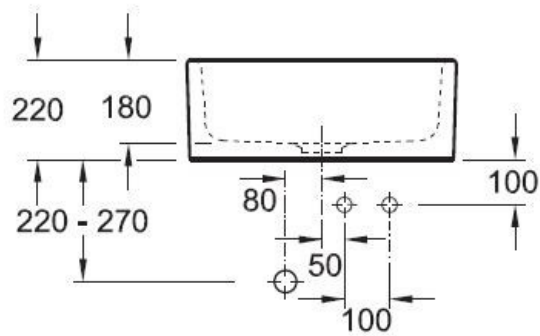

Nombre de bacs

1 grand bac

Type vidage

Automatique chromé

Trop plein

Oui

Montage robinetterie sur évier

Oui

Nombre trous prépercés par côté

3

Norme

EN13310

Code EAN

4051202126452

Marque

Villeroy & Boch

luisina
DESIGN

La Boisinière - 35530 Servon-sur-Vilaine

Tél : 02 99 00 24 24

SIRET 31828963400038 - RCS Rennes B 318 289 634 - TVA FR41318289634

SCD LUISINA © 1989-2024