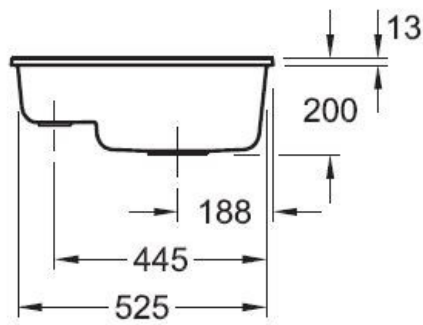

### Dimensions & Poids

Largeur (en mm)	545
Profondeur (en mm)	440
Dimension mini sous-évier (en mm)	600
Largeur cuve 1 (en mm)	335
Profondeur cuve 1 (en mm)	390
Hauteur cuve 1 (en mm)	200
Diamètre bonde cuve 1 (en mm)	90
Largeur cuve 2 (en mm)	130
Profondeur cuve 2 (en mm)	390
Diamètre bonde cuve 2 (en mm)	62

## ⓘ Informations complémentaires

Type de cuve	Sous-plan
Nombre de bacs	1 bac 1/2
Type vidage	Automatique chromé
Trop plein	Oui
Montage robinetterie sur évier	Non
Norme	EN13310
Code EAN	4047289851646
Marque	Villeroy & Boch