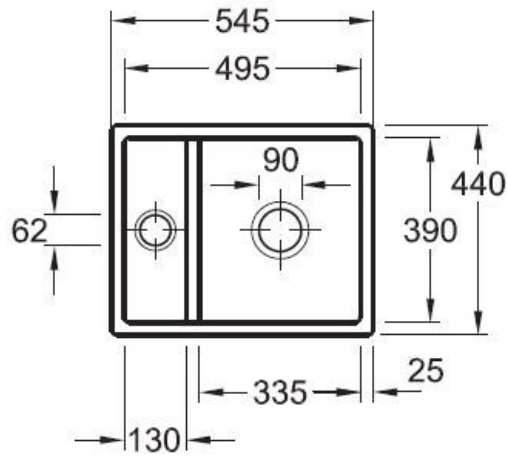

### Dimensions & Poids

Largeur (en mm)	545
Profondeur (en mm)	440
Dimension mini sous-évier (en mm)	600
Largeur cuve 1 (en mm)	335
Profondeur cuve 1 (en mm)	390
Hauteur cuve 1 (en mm)	200
Diamètre bonde cuve 1 (en mm)	90
Largeur cuve 2 (en mm)	130
Profondeur cuve 2 (en mm)	390
Diamètre bonde cuve 2 (en mm)	62

## ⓘ Informations complémentaires

Type de cuve	Sous-plan
Nombre de bacs	1 bac 1/2
Type vidage	Automatique chromé
Trop plein	Oui
Montage robinetterie sur évier	Non
Norme	EN13310
Code EAN	4047289851646
Marque	Villeroy & Boch