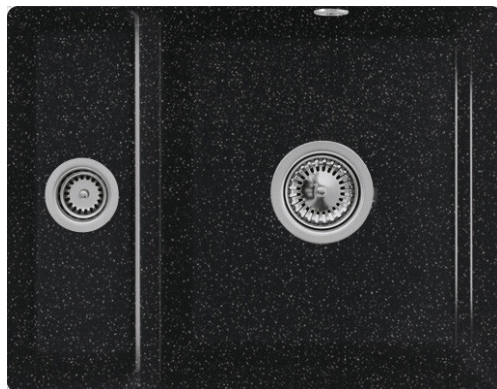

# Subway XU Chromit

EV6758 02 J0

Découpe : voir le plan livré avec la cuve. Diamètre de perçage pour la manette de vidage : 20 mm. Cuve sous-plan Luisiceram avec vidage automatique chromé.

Scannez-moi pour  
retrouver la fiche produit !

### Matériau & Coloris

Matériau	Luisiceram
Couleur	Noir
Couleur évier	Chromit