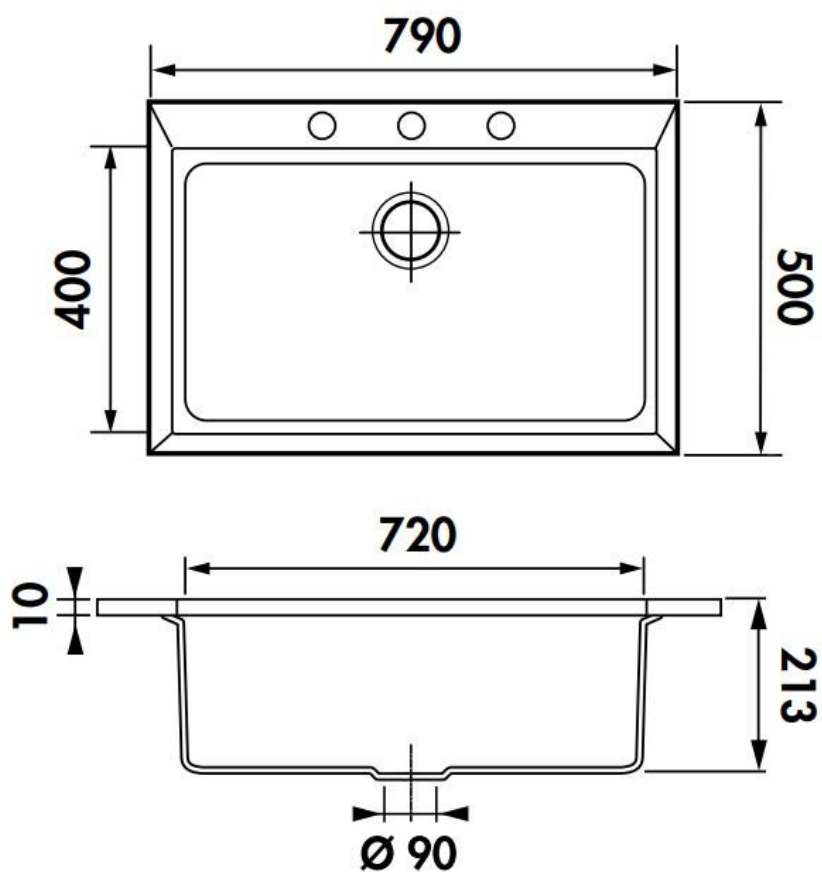

Quadrille Blanc Alpin

EV986 116E

Diamètre de perçage pour la manette de vidage : 35 mm. Cuve à encastrer Luisigranit avec vidage automatique chromé.

Scannez-moi pour retrouver la fiche produit !

Spécifications techniques

Matériau & Coloris

Matériau	Luisigranit
Couleur	Blanc
Couleur évier	Blanc Alpin

Dimensions & Poids

Largeur (en mm)	790
Profondeur (en mm)	500
Dimension mini sous-évier (en mm)	800
Largeur encastrement (en mm)	770
Profondeur encastrement (en mm)	480
Largeur cuve (en mm)	720
Profondeur cuve (en mm)	400
Hauteur cuve (en mm)	210
Diamètre bonde cuve (en mm)	90
Poids net (en kg)	11.92

Informations complémentaires

Type de cuve	À encastrer
Nombre de bacs	1 grand bac
Type vidage	Automatique chromé
Trop plein	Oui
Montage robinetterie sur évier	Oui
Positionnement égouttoir	Sans
Nombre trous prépercés par côté	3
Norme	EN13310
Code EAN	3537390148090
Marque	Luisina