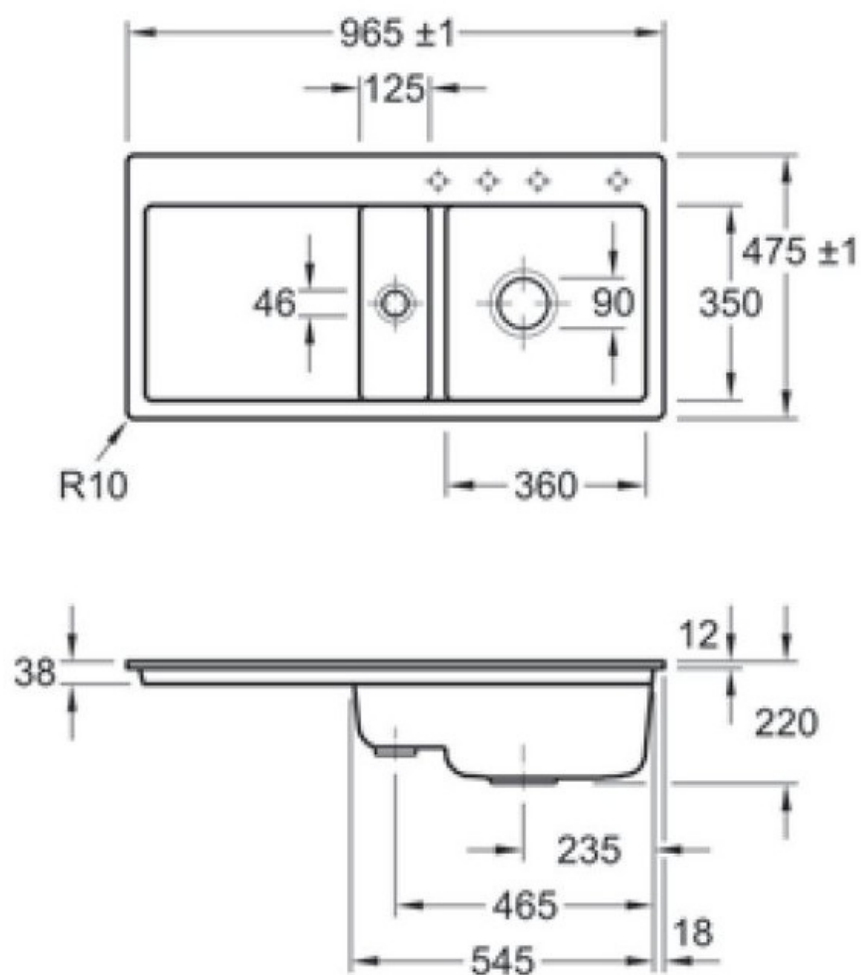

Diamètre bonde cuve 2 (en mm)

46

Poids net (en kg)

26.1

📄 Informations complémentaires

Type d'évier

À fleur

Nombre de bacs

1 bac 1/2

Type vidage

Automatique chromé

Trop plein

Oui

Montage robinetterie sur évier

Oui

Positionnement égouttoir

Gauche

Nombre trous prépercés par côté

4

Nombre d'égouttoirs

1

Norme

EN13310

Code EAN

3537390514857

Marque

Villeroy & Boch