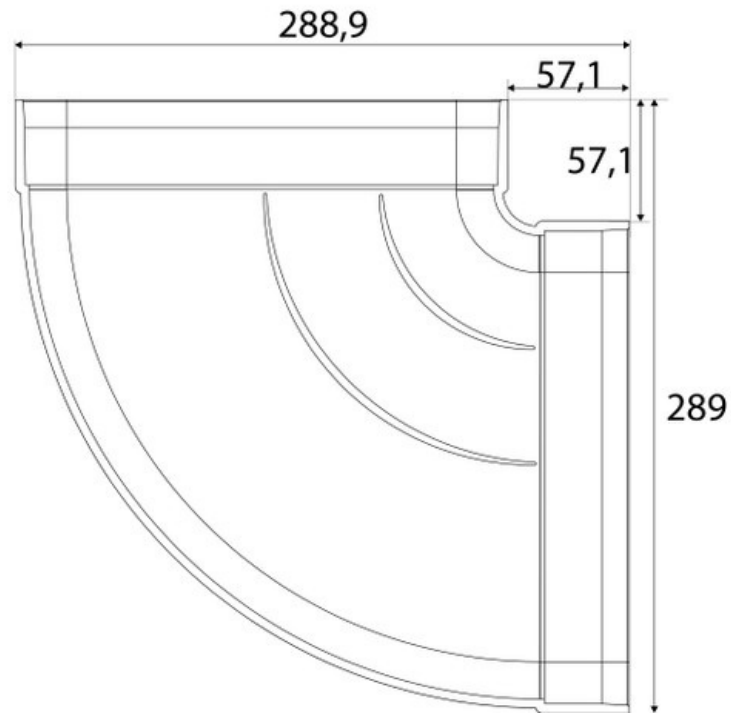

Tubulure Silverline

HT4043003

HT4043003

Scannez-moi pour
retrouver la fiche produit !

Spécifications techniques

Matériau & Coloris

Couleur Blanc

Dimensions & Poids

Longueur (en mm) 289

Largeur (en mm) 288.9

Hauteur (en mm) 94

Poids net (en kg) 0.47

Informations complémentaires

Code EAN 3537390179865

luisina
DESIGN

La Boisinière - 35530 Servon-sur-Vilaine