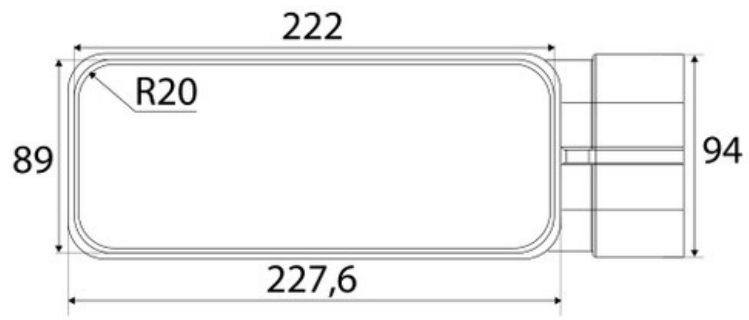

Tubulure Silverline

HT4043003

HT4043003

Scannez-moi pour
retrouver la fiche produit !

Spécifications techniques

Matériau & Coloris

Couleur Blanc

Dimensions & Poids

Longueur (en mm) 289

Largeur (en mm) 288.9

Hauteur (en mm) 94

Poids net (en kg) 0.47

Informations complémentaires

Code EAN 3537390179865

luisina
DESIGN

La Boisinière - 35530 Servon-sur-Vilaine