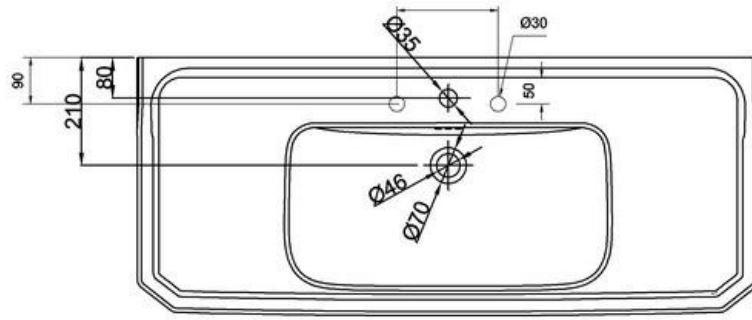

### Dimensions & Poids

Longueur (en mm)	1210
Largeur (en mm)	510
Hauteur (en mm)	280
Diamètre bonde (en mm)	45
Poids net (en kg)	38

### Informations complémentaires

Installation	À poser
Plage robinetterie	Oui - Percé
Trop plein	Oui
Vidage	Livré sans vidage
Code EAN	5055806029064

luisina  
DESIGN

*La Boisinière - 35530 Servon-sur-Vilaine*