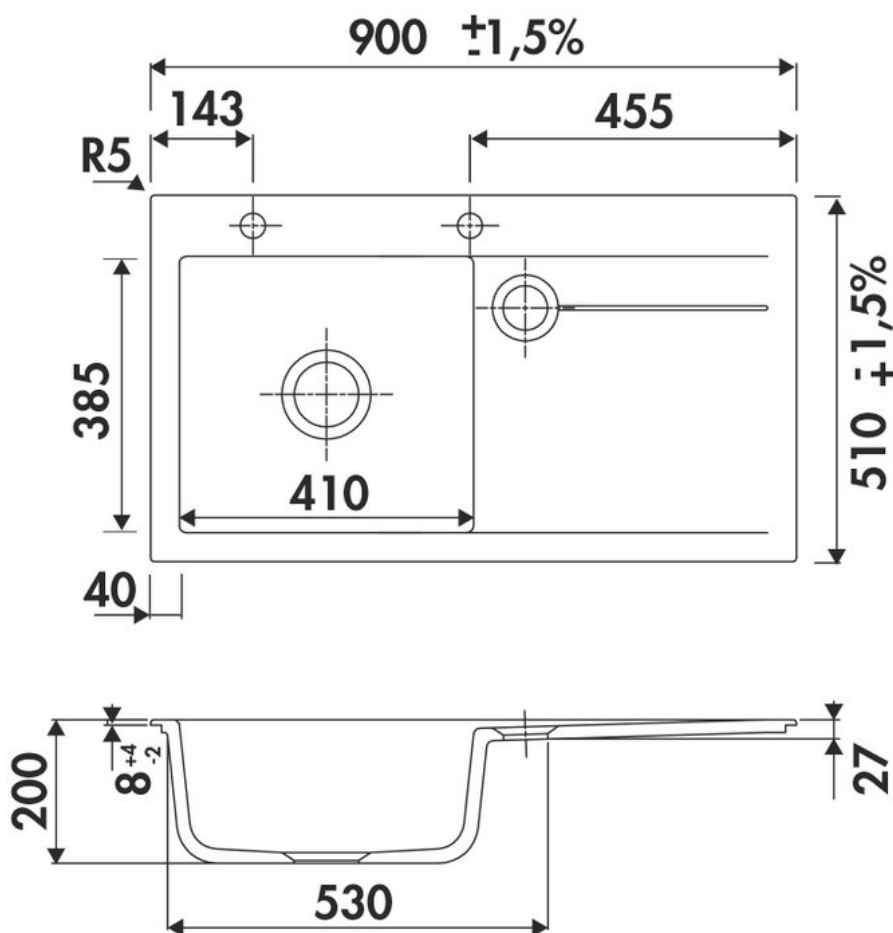

Élégance Blanc brillant

EV5052G 216

Diamètre de perçage pour la manette de vidage : 35 mm. Evier à encastrer Luisiceram avec vidage automatique chromé.

Scannez-moi pour
retrouver la fiche produit !

Spécifications techniques

Matériau & Coloris

Matériau	Luisiceram
Couleur	Blanc
Couleur évier	Blanc brillant

Dimensions & Poids

Largeur (en mm)	800
Profondeur (en mm)	510
Dimension mini sous-évier (en mm)	600
Largeur encastrement (en mm)	870
Profondeur encastrement (en mm)	480
Largeur cuve (en mm)	410
Profondeur cuve (en mm)	385
Hauteur cuve (en mm)	200
Diamètre bonde cuve (en mm)	90

📄 Informations complémentaires

Type d'évier	À encastrer
Nombre de bacs	1 grand bac
Type vidage	Automatique chromé
Trop plein	Oui
Montage robinetterie sur évier	Oui
Positionnement égouttoir	Droite
Nombre trous prépercés par côté	2
Nombre d'égouttoirs	1
Norme	EN13310
Code EAN	3537390178868
Marque	Luisina