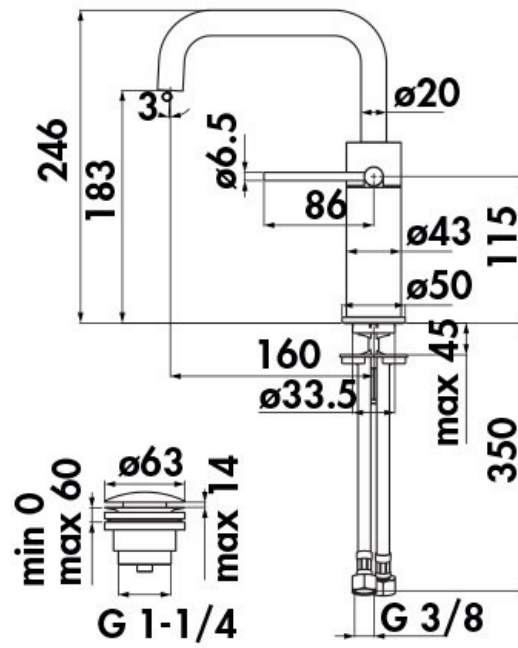

# Mitigeur Velis

VE1251182FLP

Mitigeur hauteur 246 mm avec vidage laiton clic-clac. Limiteur d'énergie avec ouverture en eau froide.

Scannez-moi pour  
retrouver la fiche produit !

## Spécifications techniques

### Dimensions & Poids

Hauteur (en mm)	246
Hauteur sous bec (en mm)	183
Longueur de bec (en mm)	160
Diamètre base (en mm)	Ø 50

### Informations complémentaires

Type de modèle	Mitigeur vasque
Installation	À poser
Type de bec	Bec coudé
Type de corps	Haut
Vidage	Vidage 1 1/4" clic-clac
Raccordement	Flexibles inox Ø 3/8"

luisina

DESIGN